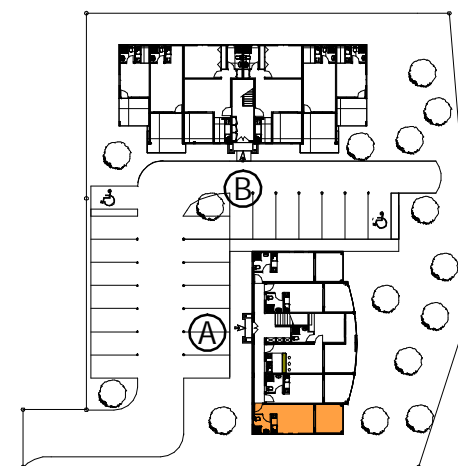

NIVEAU RDC

Studio A

Désignation	Surfaces
Séjour / Chambre	14.28 m2
Toilette	3.61 m2
Hall	1.91 m2
Loggia	9.30 m2
Total Habitable	19.80 m2
Habitable + terrasse	29.10 m2
Total SHOB	33,94 m2
Total SHON	23.57 m2

Niveau RDC

Facade 1

Plan de masse