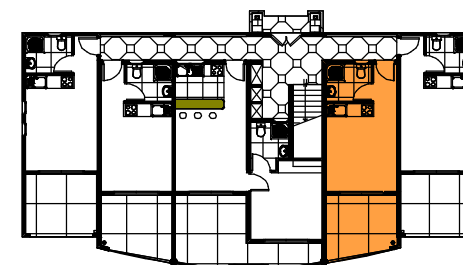

NIVEAU RDC

Studio C

Désignation	Surfaces
Séjour / Chambre	13.04 m2
Toilette	3.56 m2
Hall	1.91 m2
Loggia	9.11 m2
Total Habitable	19.51 m2
Habitable + terrasse	27.62 m2
Total SHOB	32,52 m2
Total SHON	22.32 m2

Niveau RDC

Facade 1

Plan de masse