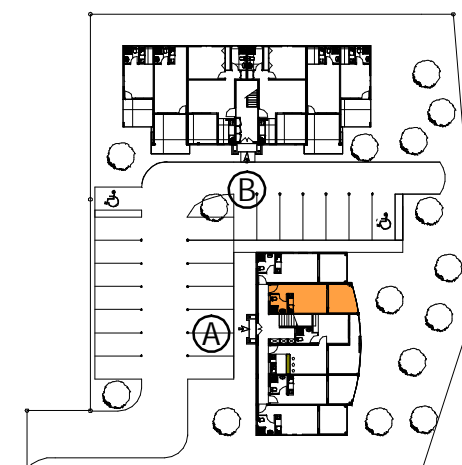

NIVEAU RDC

Studio C

Désignation	Surfaces
Séjour / Chambre	13.04 m2
Toilette	3.56 m2
Hall	1.91 m2
Loggia	9.11 m2
Total Habitable	19.51 m2
Habitable + terrasse	27.62 m2
Total SHOB	32,52 m2
Total SHON	22.32 m2

Niveau RDC

Facade 1

Plan de masse