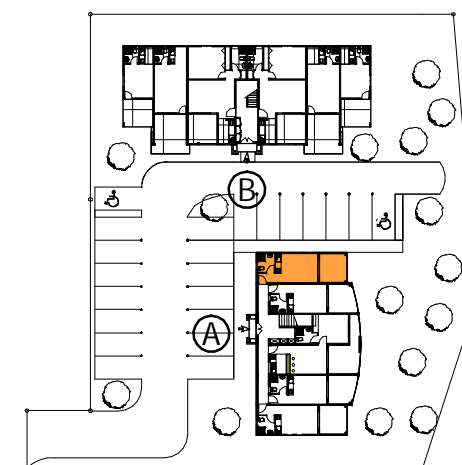

NIVEAU RDC

Studio D

Désignation	Surfaces
Séjour / Chambre	14.28 m2
Toilette	3.61 m2
Hall	1.91 m2
Loggia	9.30 m2
Total Habitable	19.80 m2
Habitable + terrasse	29.10 m2
Total SHOB	33,94 m2
Total SHON	23.57 m2

Niveau RDC

Facade 1

R0

R-1

Plan de masse