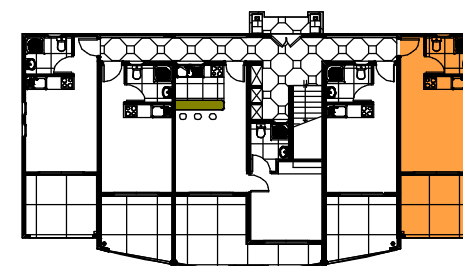

NIVEAU RDC

Studio D

Désignation	Surfaces
Séjour / Chambre	14.28 m2
Toilette	3.61 m2
Hall	1.91 m2
Loggia	9.30 m2
Total Habitable	19.80 m2
Habitable + terrasse	29.10 m2
Total SHOB	33,94 m2
Total SHON	23.57 m2

Niveau RDC

Facade 1

R0

R-1

Plan de masse