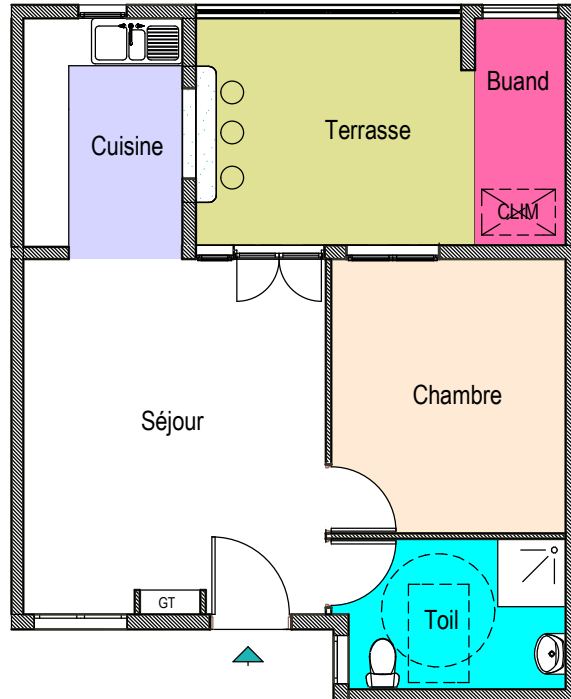

### BIEN RESERVE ET DATE DE SIGNATURE

Numéro du lot :

Date signature :

**SURFACES**

Désignation	Surfaces
Séjour	18,80 m <sup>2</sup>
Cuisine	6,58 m <sup>2</sup>
Chambre 1	11,25 m <sup>2</sup>
Toilette	5,94 m <sup>2</sup>
Buanderie	4,02 m <sup>2</sup>
Terrasse	11,17 m <sup>2</sup>
<b>Total Habitable</b>	<b>46.59 m<sup>2</sup></b>
<b>Total Habitable + annexe</b>	<b>57.76 m<sup>2</sup></b>
<b>Total SP</b>	<b>43.22 m<sup>2</sup></b>
<b>Total SB</b>	<b>65.13.49 m<sup>2</sup></b>