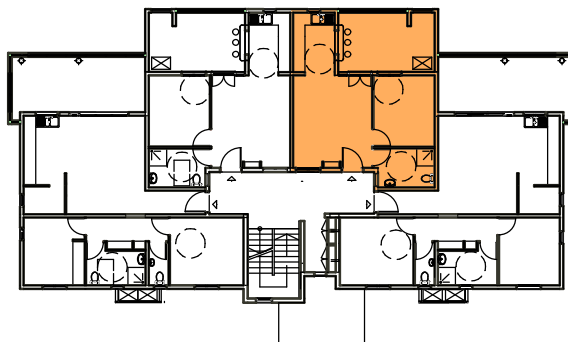

### BIEN RESERVE ET DATE DE SIGNATURE

Numéro du lot :

Date signature :

**SURFACES**

Désignation	Surfaces
Séjour	18,80 m <sup>2</sup>
Cuisine	6,58 m <sup>2</sup>
Chambre 1	11,25 m <sup>2</sup>
Toilette	5,94 m <sup>2</sup>
Buanderie	4,02 m <sup>2</sup>
Terrasse	11,17 m <sup>2</sup>
<b>Total Habitable</b>	<b>46.59 m<sup>2</sup></b>
<b>Total Habitable + annexe</b>	<b>57.76 m<sup>2</sup></b>
<b>Total SP</b>	<b>43.22 m<sup>2</sup></b>
<b>Total SB</b>	<b>65.13.49 m<sup>2</sup></b>