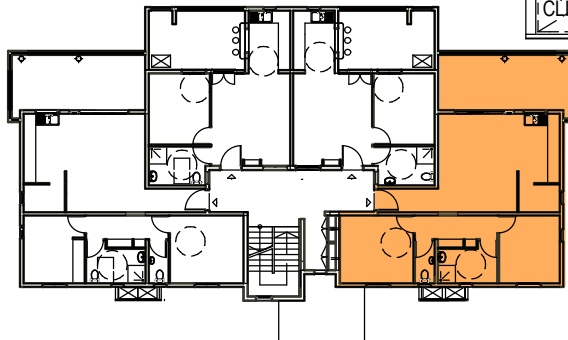

BIEN RESERVE ET DATE DE SIGNATURE

Numéro du lot :

Date signature :

SURFACES

Désignation	Surfaces
Séjour	20,25 m ²
Cuisine	7,38 m ²
Chambre 1	12,87 m ²
Chambre 2	10,66 m ²
Toilette	5,71 m ²
WC indépendant	2,17 m ²
Dégagement + Placard	5,84 m ²
Hall	3,66 m ²
Cellier	2,97 m ²
Terrasse	20,95 m ²
Total Habitable	71.51 m²
Total Habitable + annexe	92.46 m²
Total SP	74.46 m²
Total SB	103.49 m²