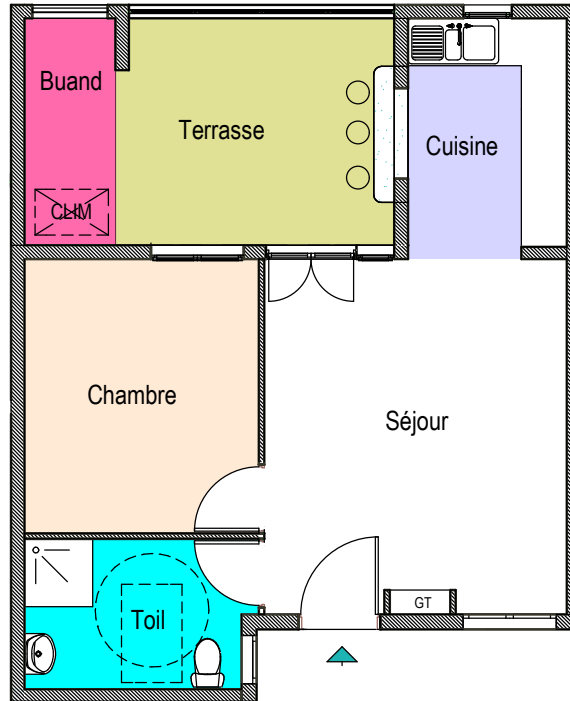

BIEN RESERVE ET DATE DE SIGNATURE

Numéro du lot :

Date signature :

SURFACES

Désignation	Surfaces
Séjour	18,80 m ²
Cuisine	6,58 m ²
Chambre 1	11,25 m ²
Toilette	5,94 m ²
Buanderie	4,02 m ²
Terrasse	11,17 m ²
Total Habitable	46.59 m²
Total Habitable + annexe	57.76 m²
Total SP	43.22 m²
Total SB	65.13.49 m²