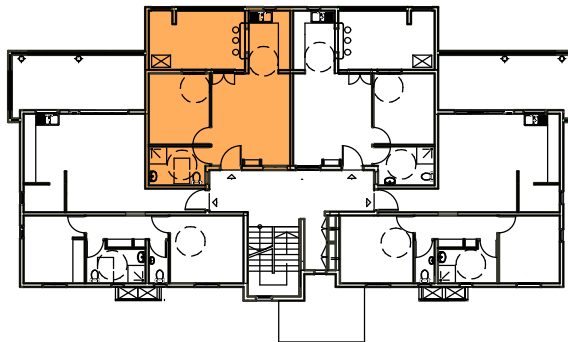

BIEN RESERVE ET DATE DE SIGNATURE

Numéro du lot :

Date signature :

SURFACES

Désignation	Surfaces
Séjour	18,80 m ²
Cuisine	6,58 m ²
Chambre 1	11,25 m ²
Toilette	5,94 m ²
Buanderie	4,02 m ²
Terrasse	11,17 m ²
Total Habitable	46.59 m²
Total Habitable + annexe	57.76 m²
Total SP	43.22 m²
Total SB	65.13.49 m²