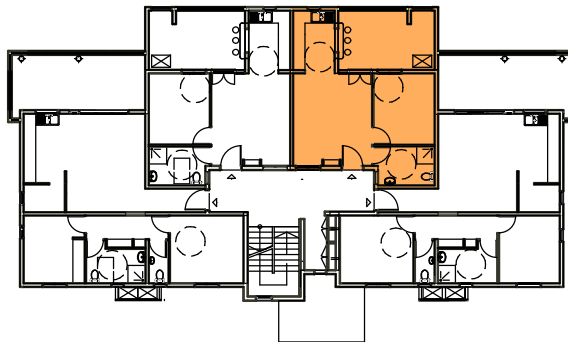

BIEN RESERVE ET DATE DE SIGNATURE

Numéro du lot :

Date signature :

SURFACES

Désignation	Surfaces
Séjour	18,80 m ²
Cuisine	6,58 m ²
Chambre 1	11,25 m ²
Toilette	5,94 m ²
Buanderie	4,02 m ²
Terrasse	11,17 m ²
Total Habitable	46.59 m²
Total Habitable + annexe	57.76 m²
Total SP	43.22 m²
Total SB	65.13.49 m²