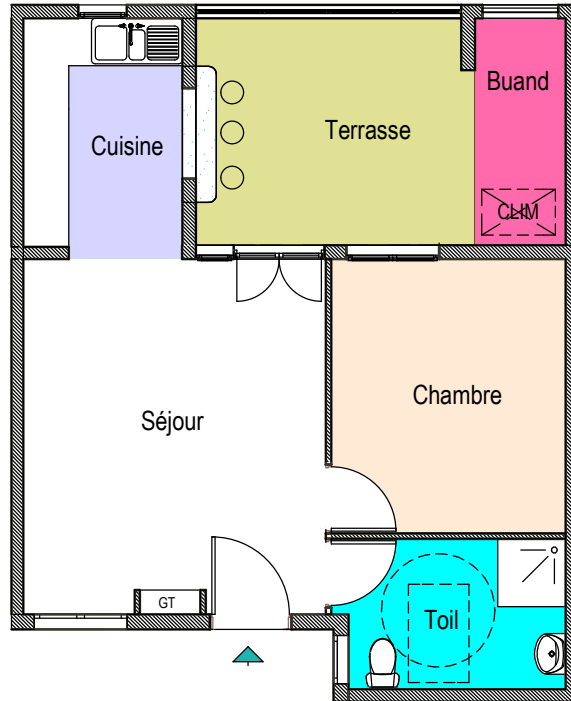

BIEN RESERVE ET DATE DE SIGNATURE

Numéro du lot :

Date signature :

SURFACES

Désignation	Surfaces
Séjour	18,80 m ²
Cuisine	6,58 m ²
Chambre 1	11,25 m ²
Toilette	5,94 m ²
Buanderie	4,02 m ²
Terrasse	11,17 m ²
Total Habitable	46.59 m²
Total Habitable + annexe	57.76 m²
Total SP	43.22 m²
Total SB	65.13.49 m²