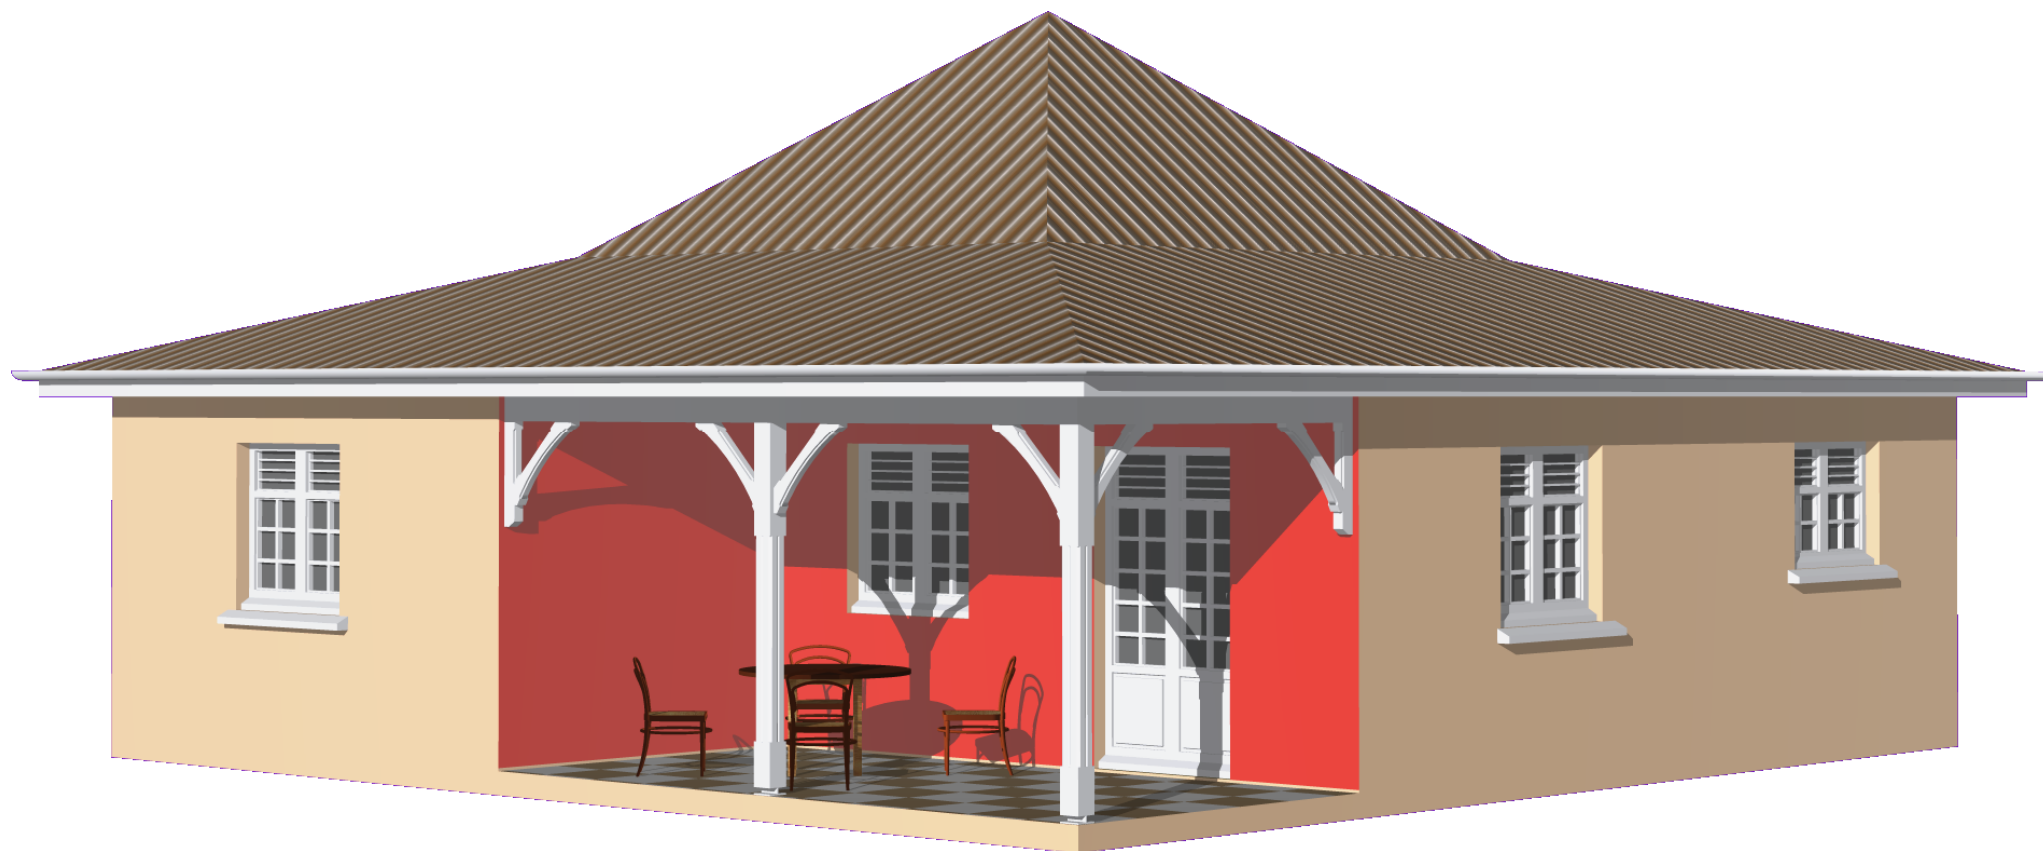

VILLA A

COLLECTIVITE TERRITORIALE DE MARTINIQUE

COMMUNE DU VAUCLIN

Lieu dit "Petite Grenade"

Lotissement "Arc en Ciel"

PLAN DE SITUATION

Echelle : 1/2000e

Département :
MARTINIQUE

COMMUNE DU VAUCLIN

Lieu dit "Petite Grenade"

Lotissement "Arc en Ciel "

COUPE PROFIL

Echelle : 1/150e

FACADE 1

FACADE 2

				Fait le : 21 JANVIER 2019		
VILLA A		FACADES 1 & 2		Echelle : 1/100e	Indice : A	
				Com :		

FACADE 3

FACADE 4

	VILLA A	FACADES 3 & 4	Echelle : 1/100e	Fait le : 21 JANVIER 2019	
				Indice : A	

Photo non contractuelle

VILLA A

PERSPECTIVE

Fait le : 21 JANVIER 2019

Indice : A

Com :

COLLECTIVITE TERRITORIALE DE MARTINIQUE
COMMUNE DU VAUCLIN
Lieu dit "Petite Grenade"
Lotissement "Arc en Ciel "

PC 2

PLAN DES RESEAUX
Echelle : 1/250e

COLLECTIVITE TERRITORIALE DE MARTINIQUE
COMMUNE DU VAUCLIN
Lieu dit "Petite Grenade"
Lotissement "Arc en Ciel "