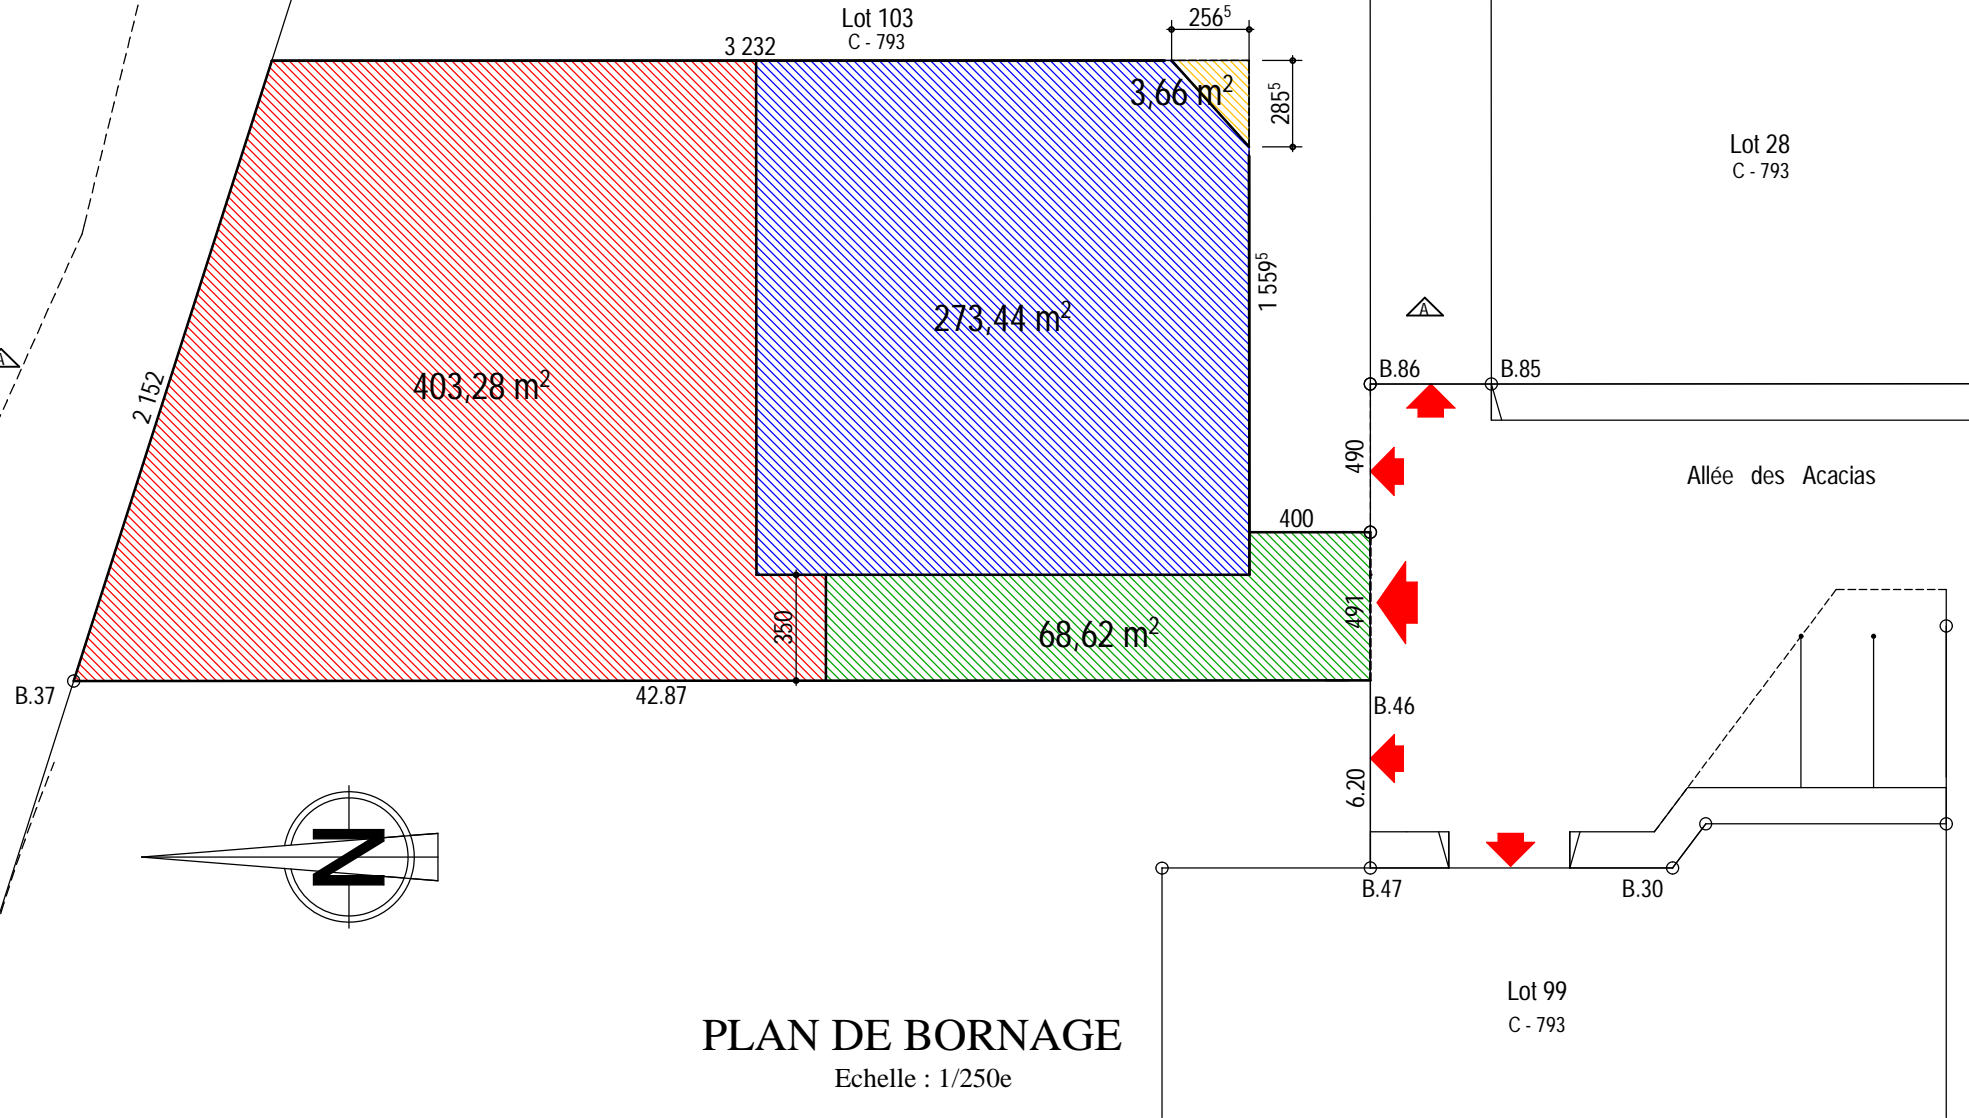

Cet extrait de plan vous est délivré par :

cadastre.gouv.fr

COLLECTIVITE TERRITORIALE DE MARTINIQUE
COMMUNE DU VAUCLIN
Lieu dit "Petite Grenade"
Lotissement "Arc en Ciel "

PC 2

SURFACES:

Séjour	23,53 m ²
Cuisine	9,66 m ²
Chambre 1 + PI.....	14,96 m ²
Chambre 2	9,91 m ²
Chambre 3 + PI.....	9,09 m ²
Toil. 1	5,52 m ²
Toil. 2	3,83 m ²
Dégagement	4,15 m ²
Véranda	15,18 m ²
S.Habitable.....	80,65 m ²
S.H.O.B.....	105,90 m ²
S.Plancher.....	83,44 m ²

COMMUNE DU VAUCLIN

Lieu dit "Petite Grenade"

Lotissement "Arc en Ciel "

COUPE PROFIL

Echelle : 1/150e

FACADE 1

FACADE 2

				Fait le : 21 JANVIER 2019		
VILLA A		FACADES 1 & 2		Echelle : 1/100e	Indice : A	
				Com :		

Com :

COLLECTIVITE TERRITORIALE DE MARTINIQUE
COMMUNE DU VAUCLIN
Lieu dit "Petite Grenade"
Lotissement "Arc en Ciel "

PC 2

PLAN DES RESEAUX
Echelle : 1/250e

COLLECTIVITE TERRITORIALE DE MARTINIQUE
COMMUNE DU VAUCLIN
Lieu dit "Petite Grenade"
Lotissement "Arc en Ciel "

PC 2

PLAN DE BORNAGE
Echelle : 1/250e

Allée des Acacias

B.86
B.85
490
400
491
B.46
6.20
B.47
B.30

Lot 99
C - 793

Lot 28
C - 793