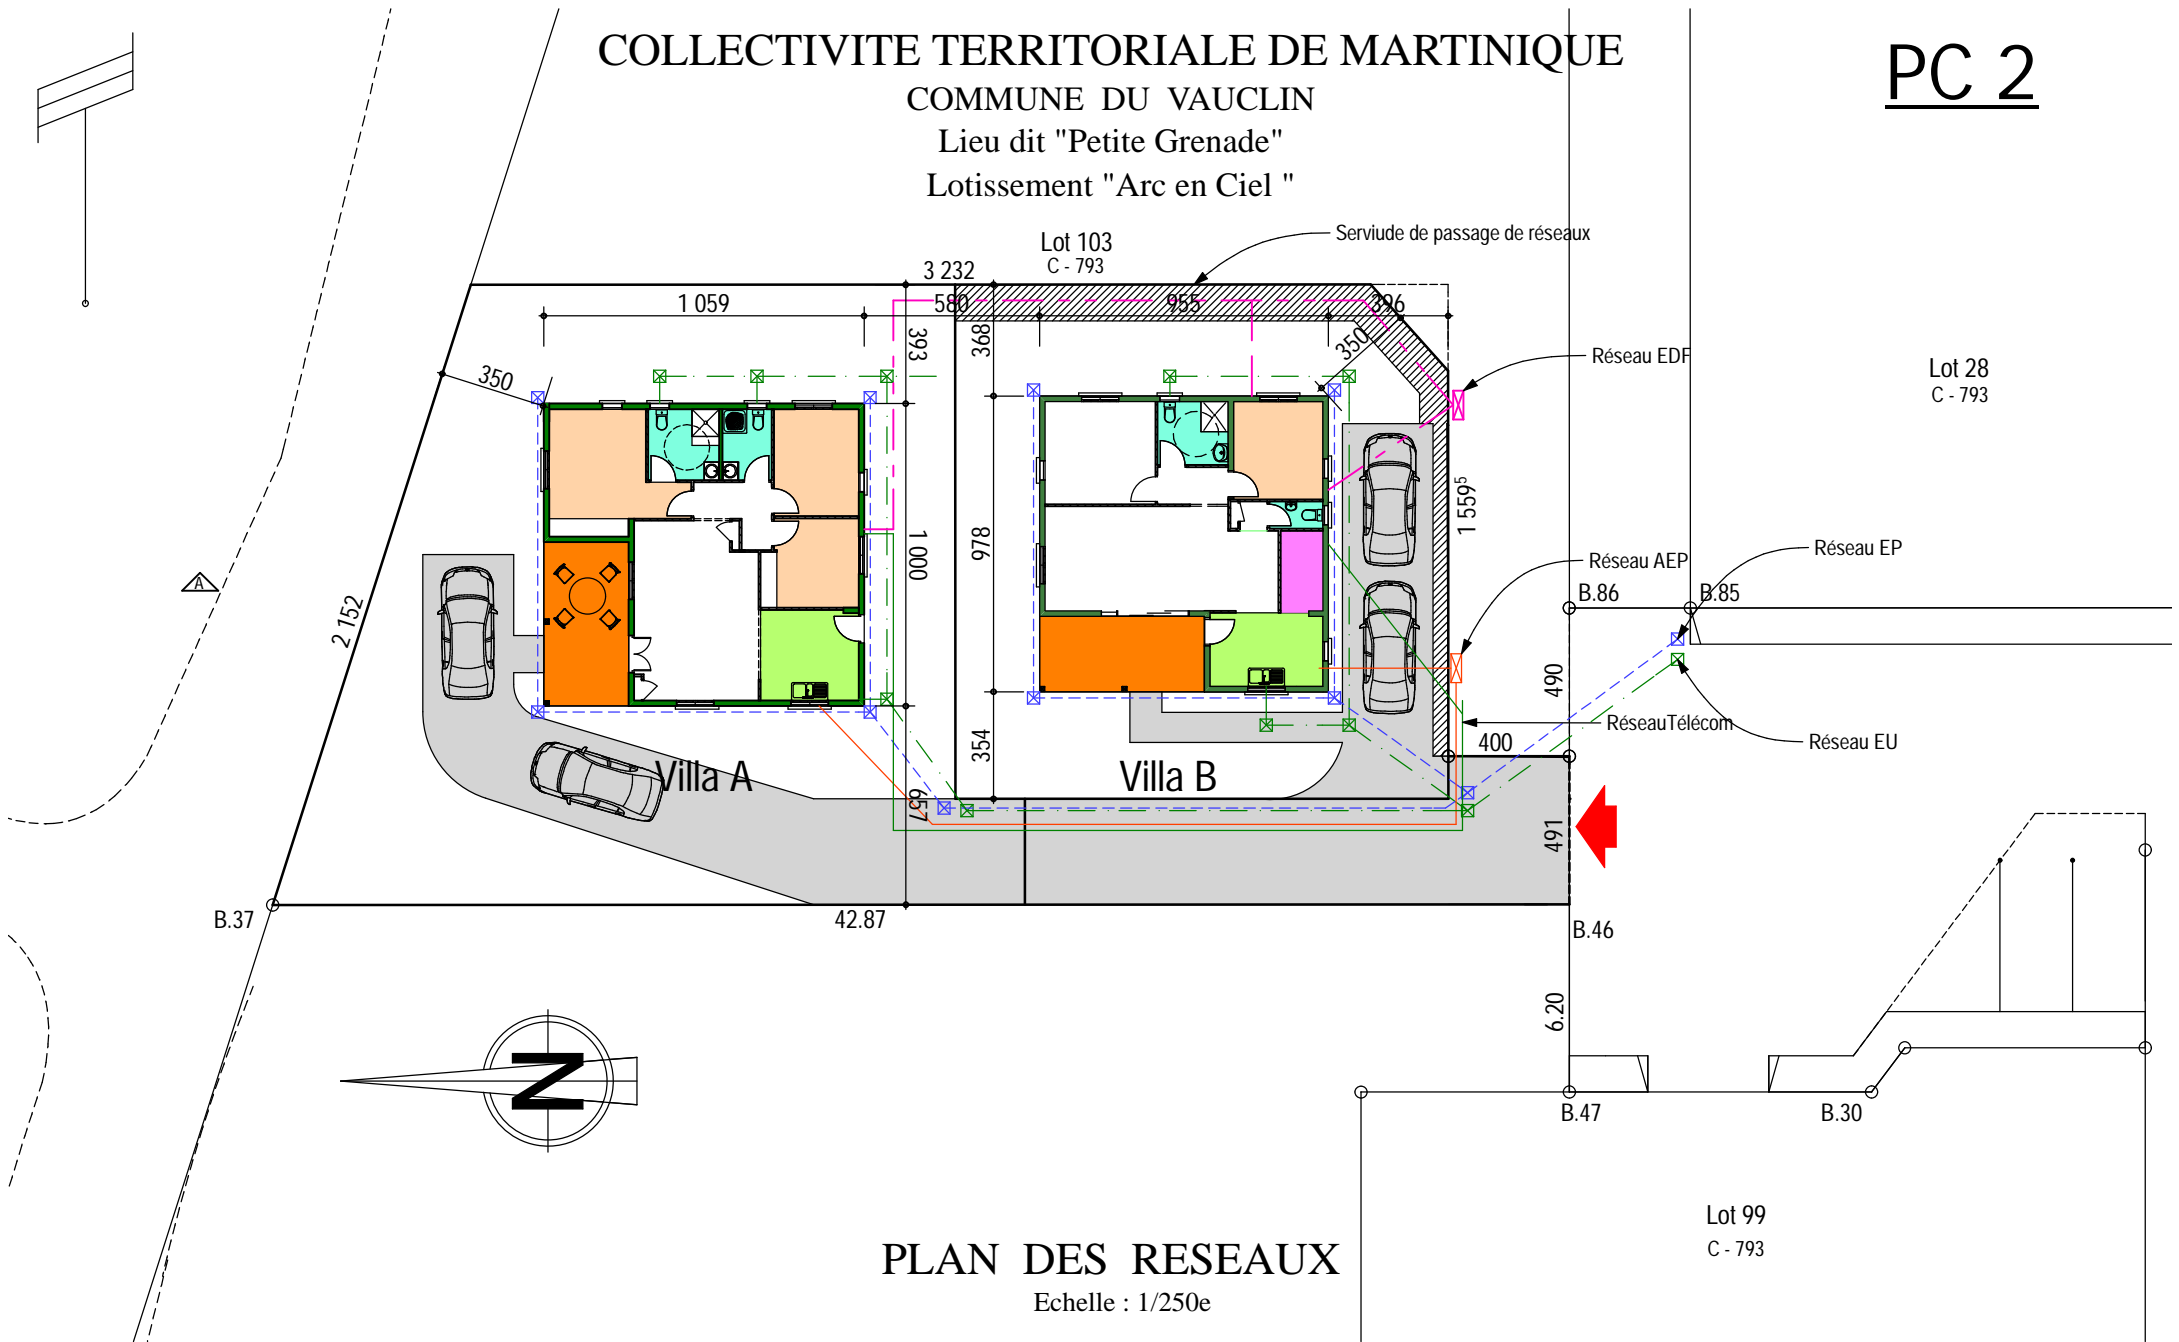

Cet extrait de plan vous est délivré par :

cadastre.gouv.fr

COLLECTIVITE TERRITORIALE DE MARTINIQUE
COMMUNE DU VAUCLIN
Lieu dit "Petite Grenade"
Lotissement "Arc en Ciel "

PC 2

SURFACES:

Séjour	23,53 m ²
Cuisine	9,66 m ²
Chambre 1 + PI.....	14,96 m ²
Chambre 2	9,91 m ²
Chambre 3 + PI.....	9,09 m ²
Toil. 1	5,52 m ²
Toil. 2	3,83 m ²
Dégagement	4,15 m ²
Véranda	15,18 m ²
S.Habitable.....	80,65 m ²
S.H.O.B.....	105,90 m ²
S.Plancher.....	83,44 m ²

COMMUNE DU VAUCLIN

Lieu dit "Petite Grenade"

Lotissement "Arc en Ciel "

COUPE PROFIL

Echelle : 1/150e

FACADE 1

FACADE 2

				Fait le : 21 JANVIER 2019		
VILLA A		FACADES 1 & 2		Echelle : 1/100e	Indice : A	
				Com :		

FACADE 3

FACADE 4

	VILLA A	FACADES 3 & 4	Echelle : 1/100e	Fait le : 21 JANVIER 2019	
				Indice : A	

Photo non contractuelle

VILLA A

PERSPECTIVE

Fait le : 21 JANVIER 2019

Indice : A

Com :

COLLECTIVITE TERRITORIALE DE MARTINIQUE
COMMUNE DU VAUCLIN
Lieu dit "Petite Grenade"
Lotissement "Arc en Ciel "

PC 2

PLAN DES RESEAUX
Echelle : 1/250e

COLLECTIVITE TERRITORIALE DE MARTINIQUE
COMMUNE DU VAUCLIN
Lieu dit "Petite Grenade"
Lotissement "Arc en Ciel "