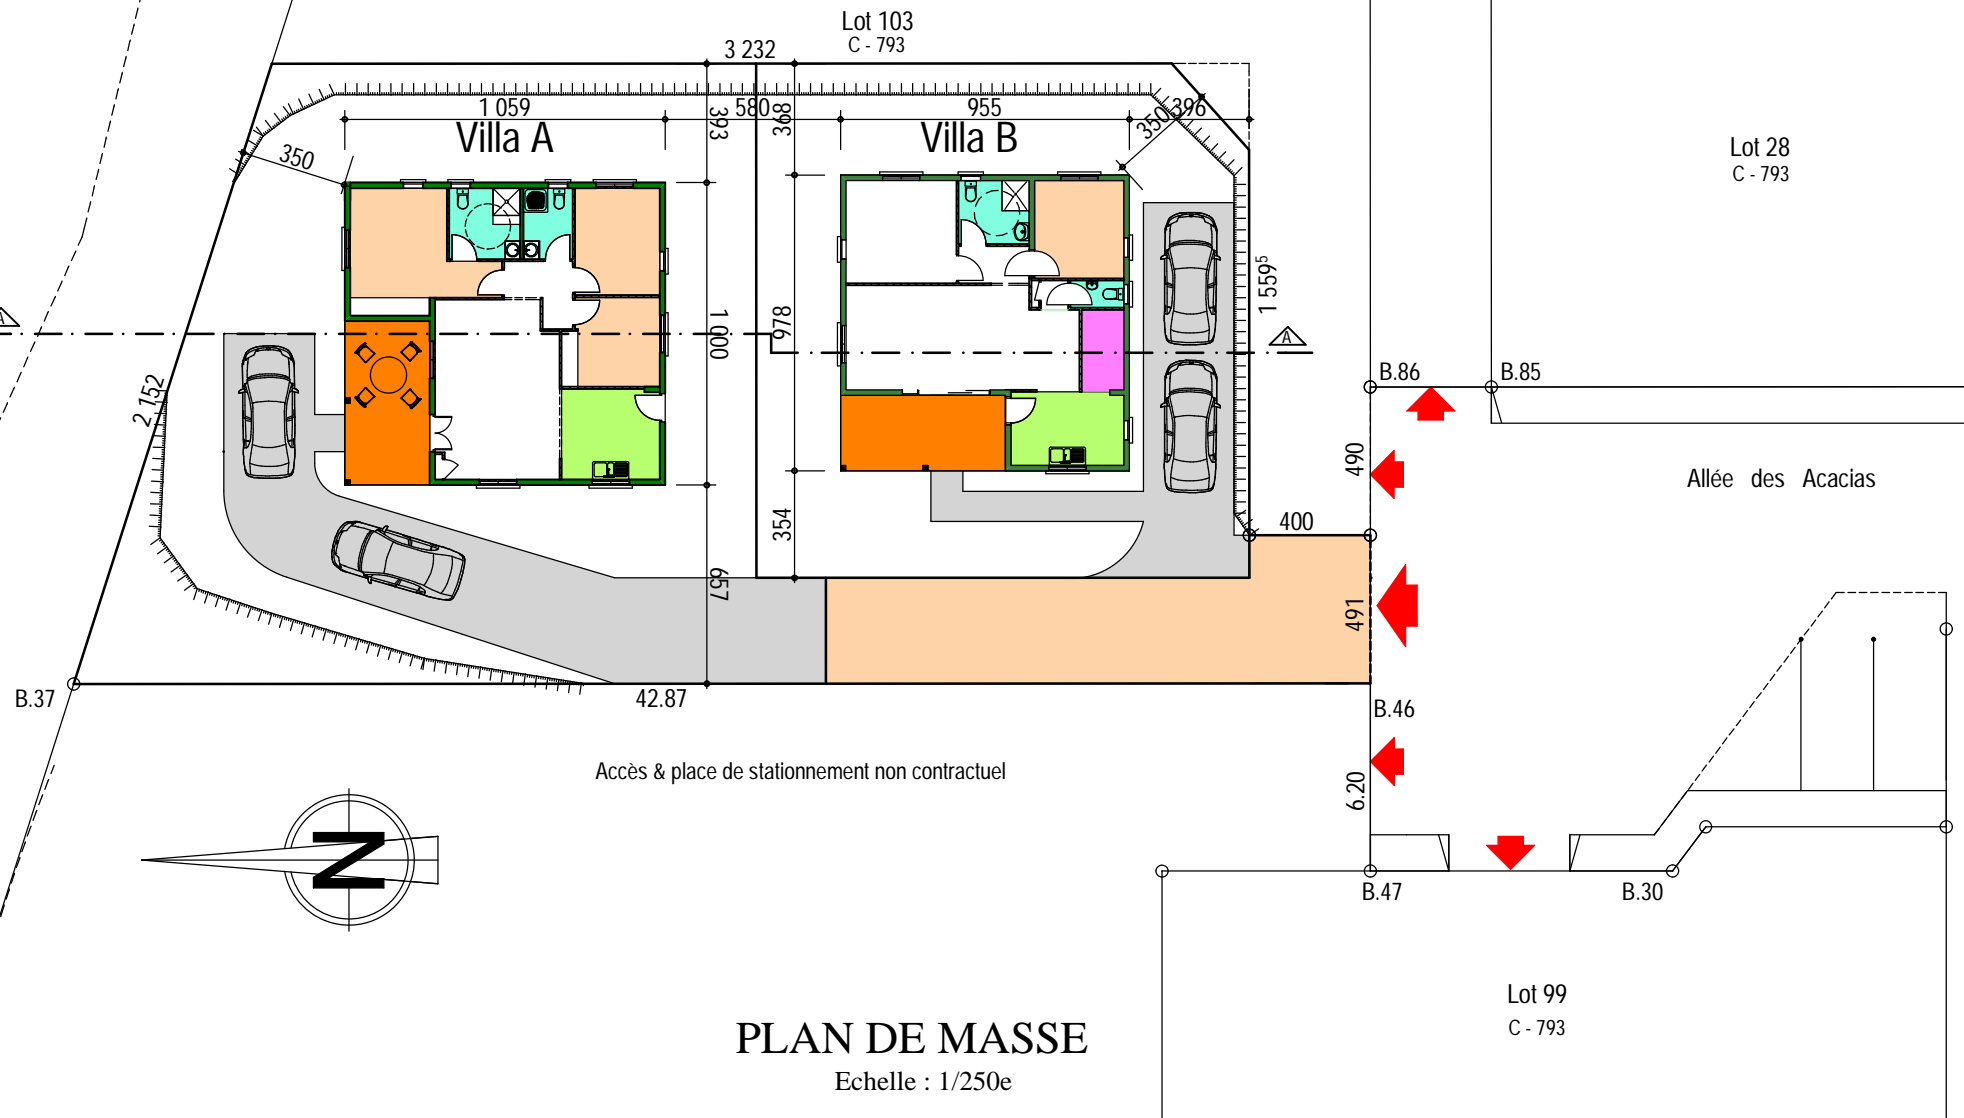

VILLA A

COLLECTIVITE TERRITORIALE DE MARTINIQUE

COMMUNE DU VAUCLIN

Lieu dit "Petite Grenade"

Lotissement "Arc en Ciel"

PLAN DE SITUATION

Echelle : 1/2000e

Département :
MARTINIQUE

Commune :
VAUCLIN

Section : C
Feuille : 000 C 01

Échelle d'origine : 1/5000
Échelle d'édition : 1/1000

Date d'édition : 17/01/2019
(fuseau horaire de Paris)

Coordonnées en projection :
MART38UTM20
©2017 Ministère de l'Action et des
Comptes publics

Cet extrait de plan vous est délivré par :

cadastre.gouv.fr

COLLECTIVITE TERRITORIALE DE MARTINIQUE
COMMUNE DU VAUCLIN
Lieu dit "Petite Grenade"
Lotissement "Arc en Ciel "

PC 2

SURFACES:

Séjour	23,53 m ²
Cuisine	9,66 m ²
Chambre 1 + PI.....	14,96 m ²
Chambre 2	9,91 m ²
Chambre 3 + PI.....	9,09 m ²
Toil. 1	5,52 m ²
Toil. 2	3,83 m ²
Dégagement	4,15 m ²
Véranda	15,18 m ²
S.Habitable.....	80,65 m ²
S.H.O.B.....	105,90 m ²
S.Plancher.....	83,44 m ²

COMMUNE DU VAUCLIN

Lieu dit "Petite Grenade"

Lotissement "Arc en Ciel "

COUPE PROFIL

Echelle : 1/150e

FACADE 1

FACADE 2

				Fait le : 21 JANVIER 2019		
VILLA A		FACADES 1 & 2		Echelle : 1/100e	Indice : A	
				Com :		