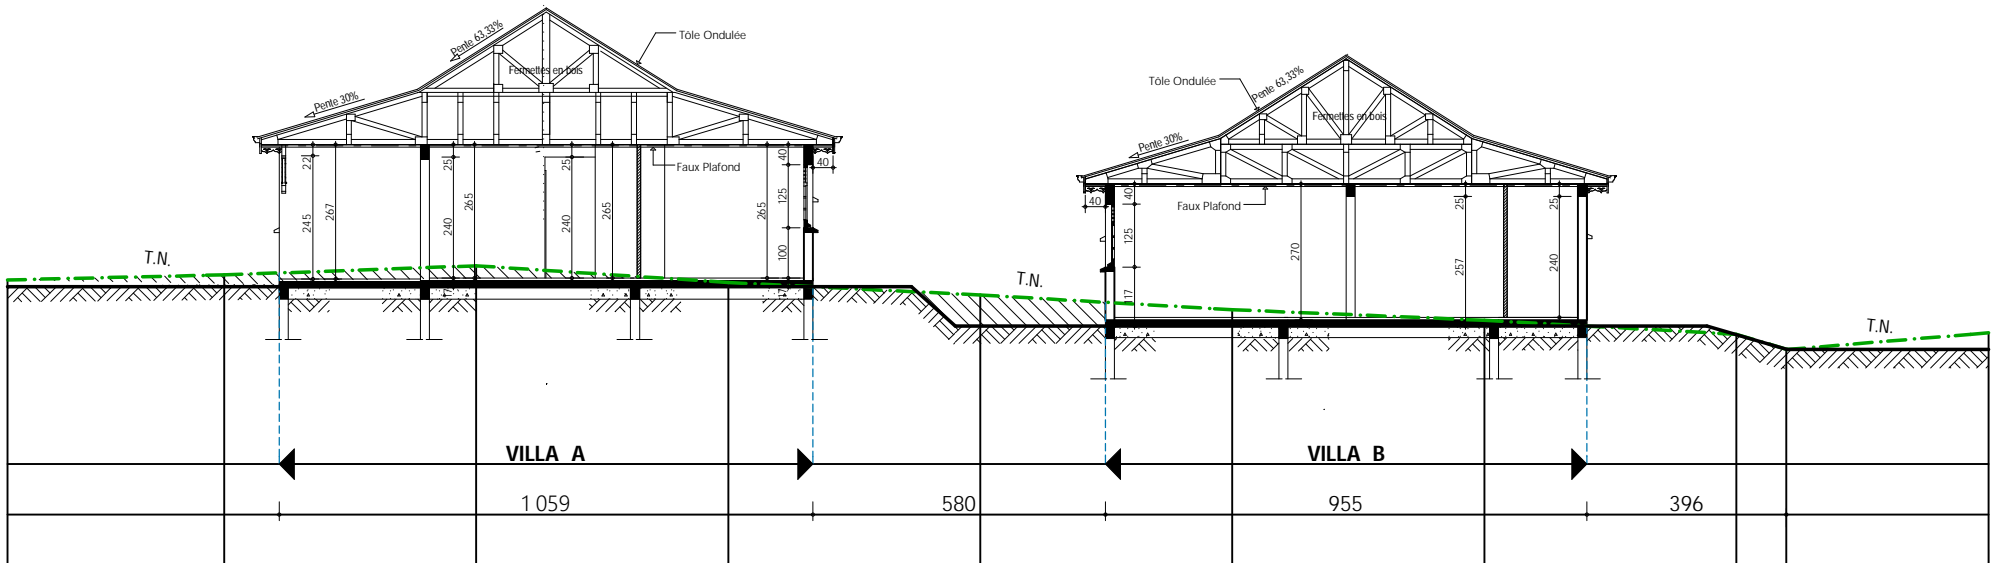

Cet extrait de plan vous est délivré par :

cadastre.gouv.fr

COLLECTIVITE TERRITORIALE DE MARTINIQUE
COMMUNE DU VAUCLIN
Lieu dit "Petite Grenade"
Lotissement "Arc en Ciel "

PC 2

SURFACES:

Séjour	23,53 m ²
Cuisine	9,66 m ²
Chambre 1 + PI.....	14,96 m ²
Chambre 2	9,91 m ²
Chambre 3 + PI.....	9,09 m ²
Toil. 1	5,52 m ²
Toil. 2	3,83 m ²
Dégagement	4,15 m ²
Véranda	15,18 m ²
S.Habitable.....	80,65 m ²
S.H.O.B.....	105,90 m ²
S.Plancher.....	83,44 m ²

VILLA A

REZ DE JARDIN

Echelle : 1/100e

Fait le : 21 JANVIER 2019

Indice : A

Com :

Dessin :

COLLECTIVITE TERRITORIALE DE MARTINIQUE

COMMUNE DU VAUCLIN

Lieu dit "Petite Grenade"

Lotissement "Arc en Ciel "

COUPE PROFIL

Echelle : 1/150e

FACADE 1

FACADE 2

				Fait le : 21 JANVIER 2019		
VILLA A		FACADES 1 & 2		Echelle : 1/100e	Indice : A	
				Com :		

FACADE 3

FACADE 4

	VILLA A	FACADES 3 & 4	Echelle : 1/100e	Fait le : 21 JANVIER 2019	
				Indice : A	

Photo non contractuelle

VILLA A

PERSPECTIVE

Fait le : 21 JANVIER 2019

Indice : A