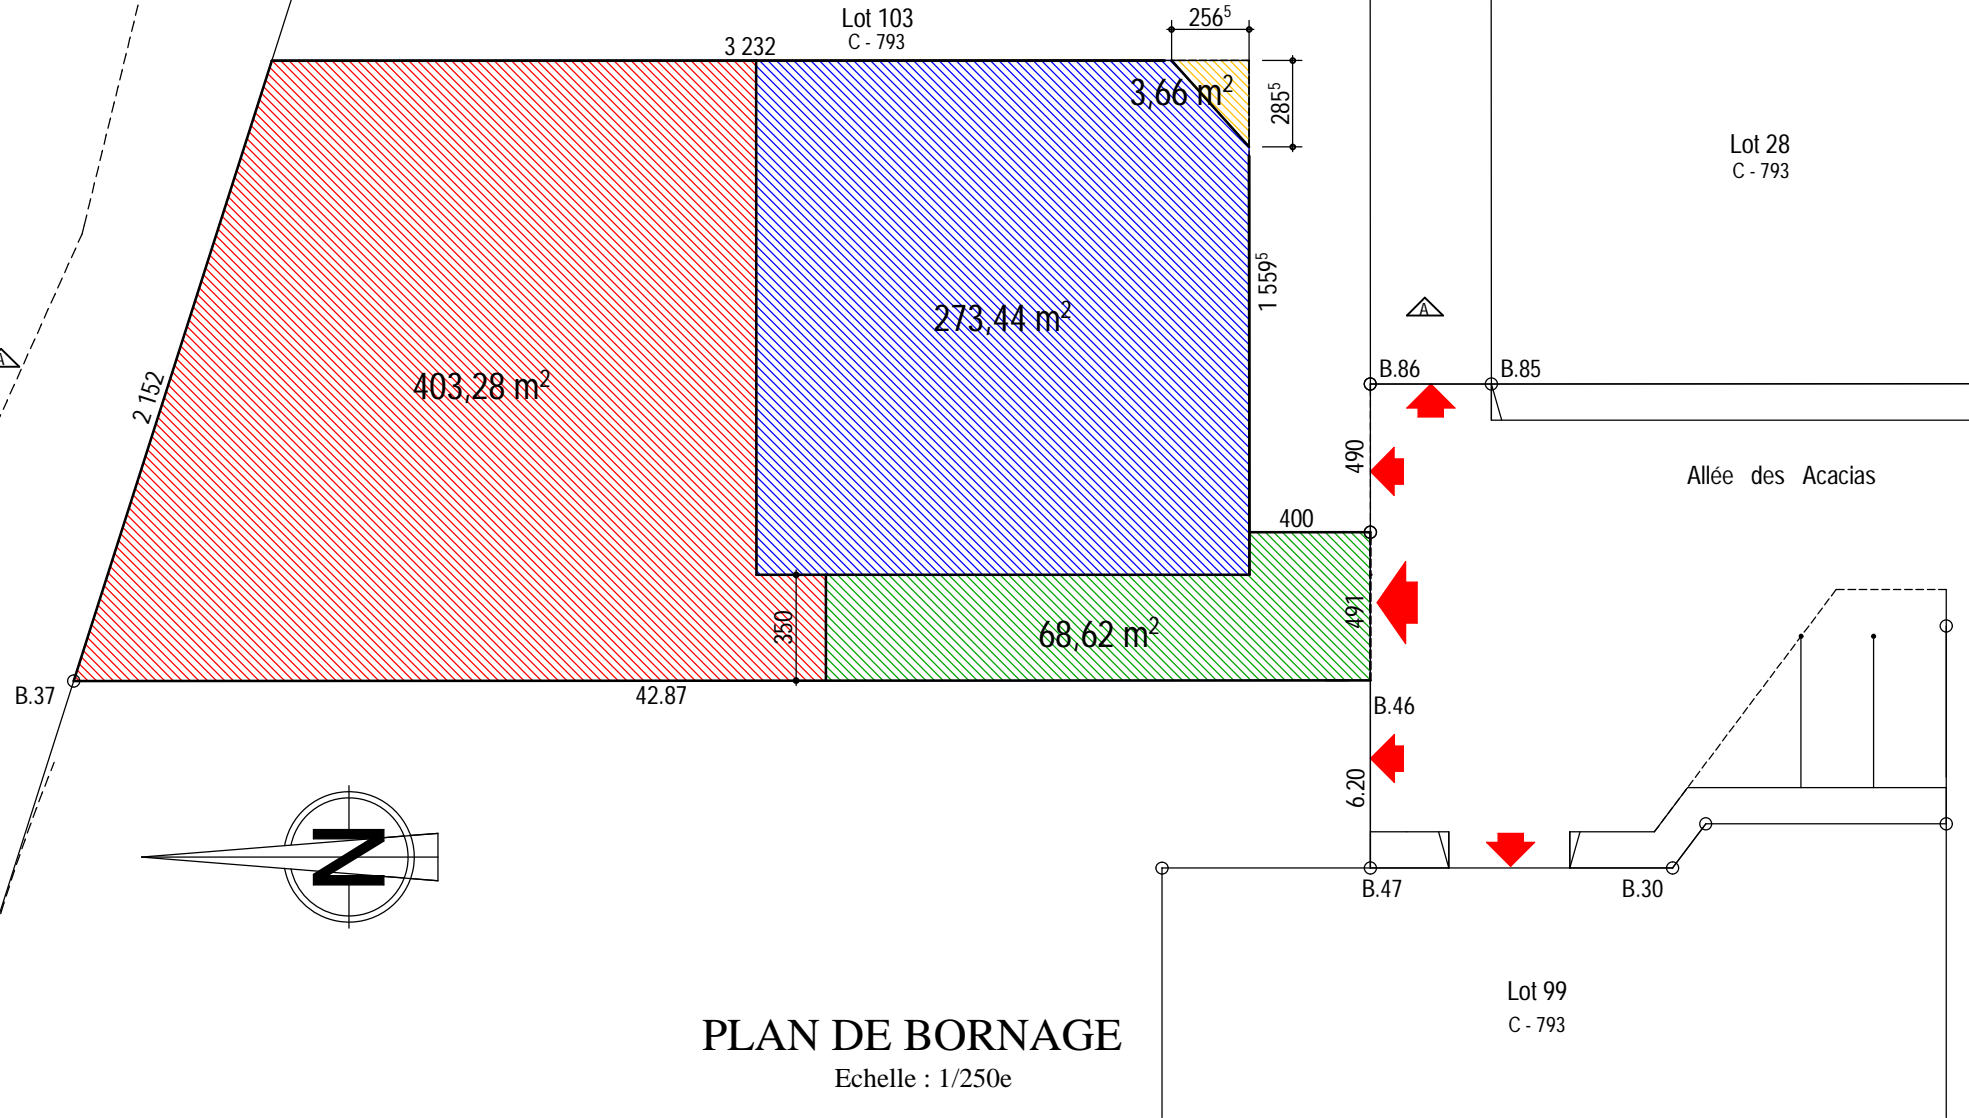

Lot 99
C - 793

PLAN DE MASSE
Echelle : 1/250e

SURFACES :

Surface Habitable70,33 m²

S.H.O.B. 93,40 m²

S.Plancher72,95 m²

VILLA B

REZ DE JARDIN

Echelle : 1/100e

Fait le :

Indice : A

Com :

Dessin :

COLLECTIVITE TERRITORIALE DE MARTINIQUE

COMMUNE DU VAUCLIN

Lieu dit "Petite Grenade"

Dessin :

COLLECTIVITE TERRITORIALE DE MARTINIQUE
COMMUNE DU VAUCLIN
Lieu dit "Petite Grenade"
Lotissement "Arc en Ciel "

PC 2

PLAN DES RESEAUX
Echelle : 1/250e

COLLECTIVITE TERRITORIALE DE MARTINIQUE
COMMUNE DU VAUCLIN
Lieu dit "Petite Grenade"
Lotissement "Arc en Ciel "

PC 2

PLAN DE BORNAGE

Echelle : 1/250e