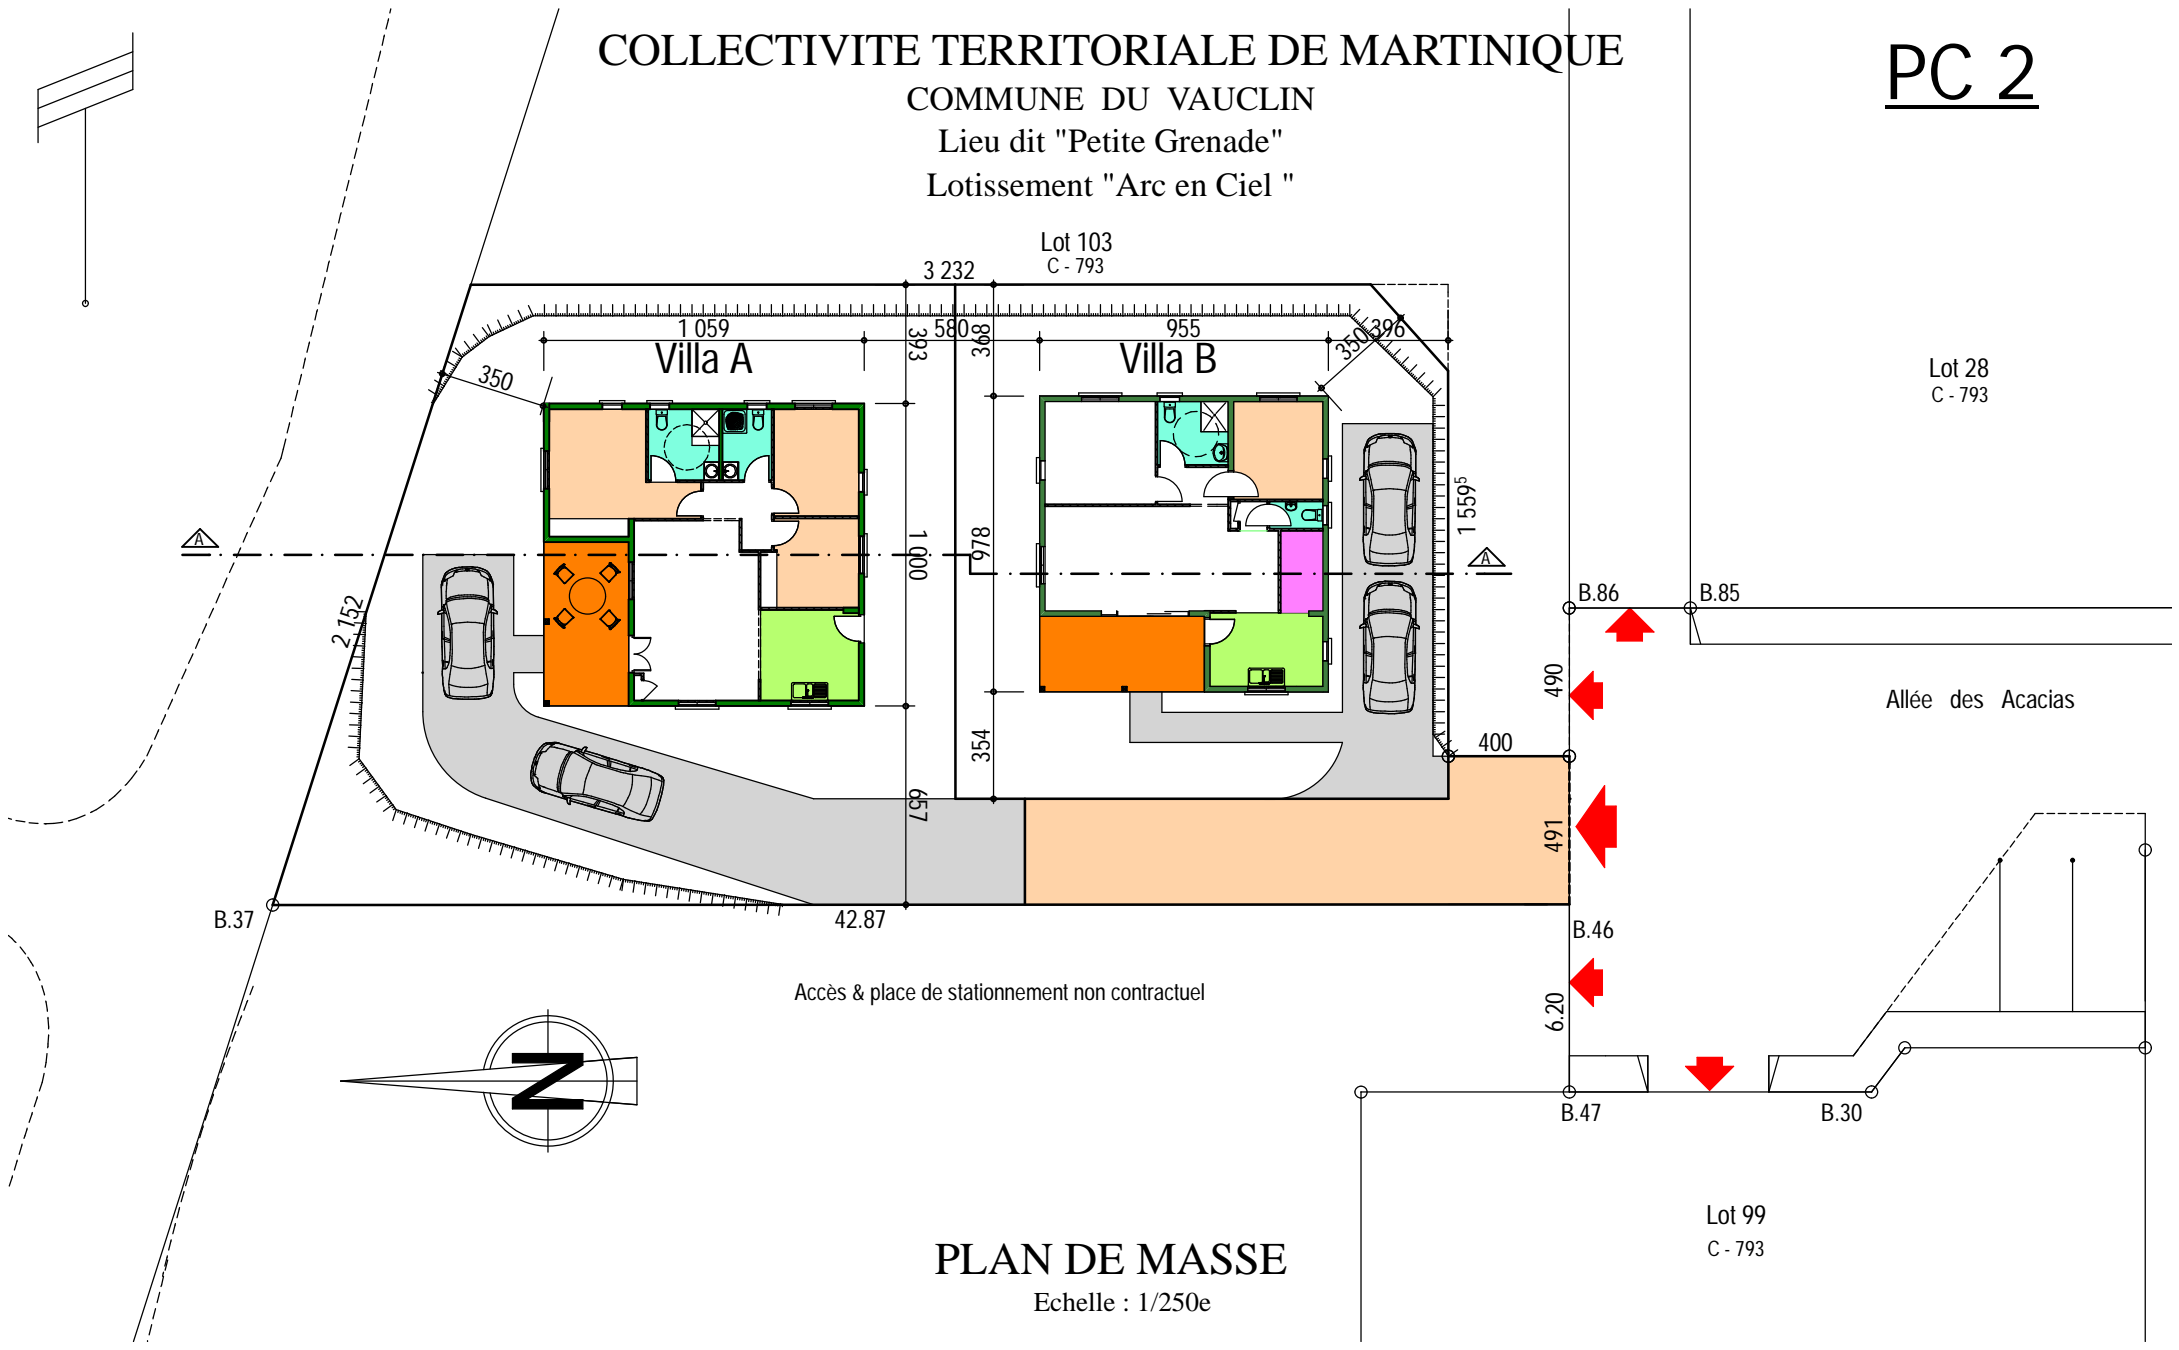

VILLA B

COLLECTIVITE TERRITORIALE DE MARTINIQUE

COMMUNE DU VAUCLIN

Lieu dit "Petite Grenade"

Lotissement "Arc en Ciel"

PLAN DE SITUATION

Echelle : 1/2000e

Département :
MARTINIQUE

Commune :
VAUCLIN

Section : C
Feuille : 000 C 01

Échelle d'origine : 1/5000
Échelle d'édition : 1/1000

Date d'édition : 17/01/2019
(fuseau horaire de Paris)

Coordonnées en projection :
MART38UTM20
©2017 Ministère de l'Action et des
Comptes publics

Cet extrait de plan vous est délivré par :

cadastre.gouv.fr

COLLECTIVITE TERRITORIALE DE MARTINIQUE
COMMUNE DU VAUCLIN
Lieu dit "Petite Grenade"
Lotissement "Arc en Ciel "

PC 2

Lot 28
C - 793

Allée des Acacias

Lot 99
C - 793

PLAN DE MASSE
Echelle : 1/250e

SURFACES :

Surface Habitable70,33 m²

S.H.O.B. 93,40 m²

S.Plancher72,95 m²

VILLA B

REZ DE JARDIN