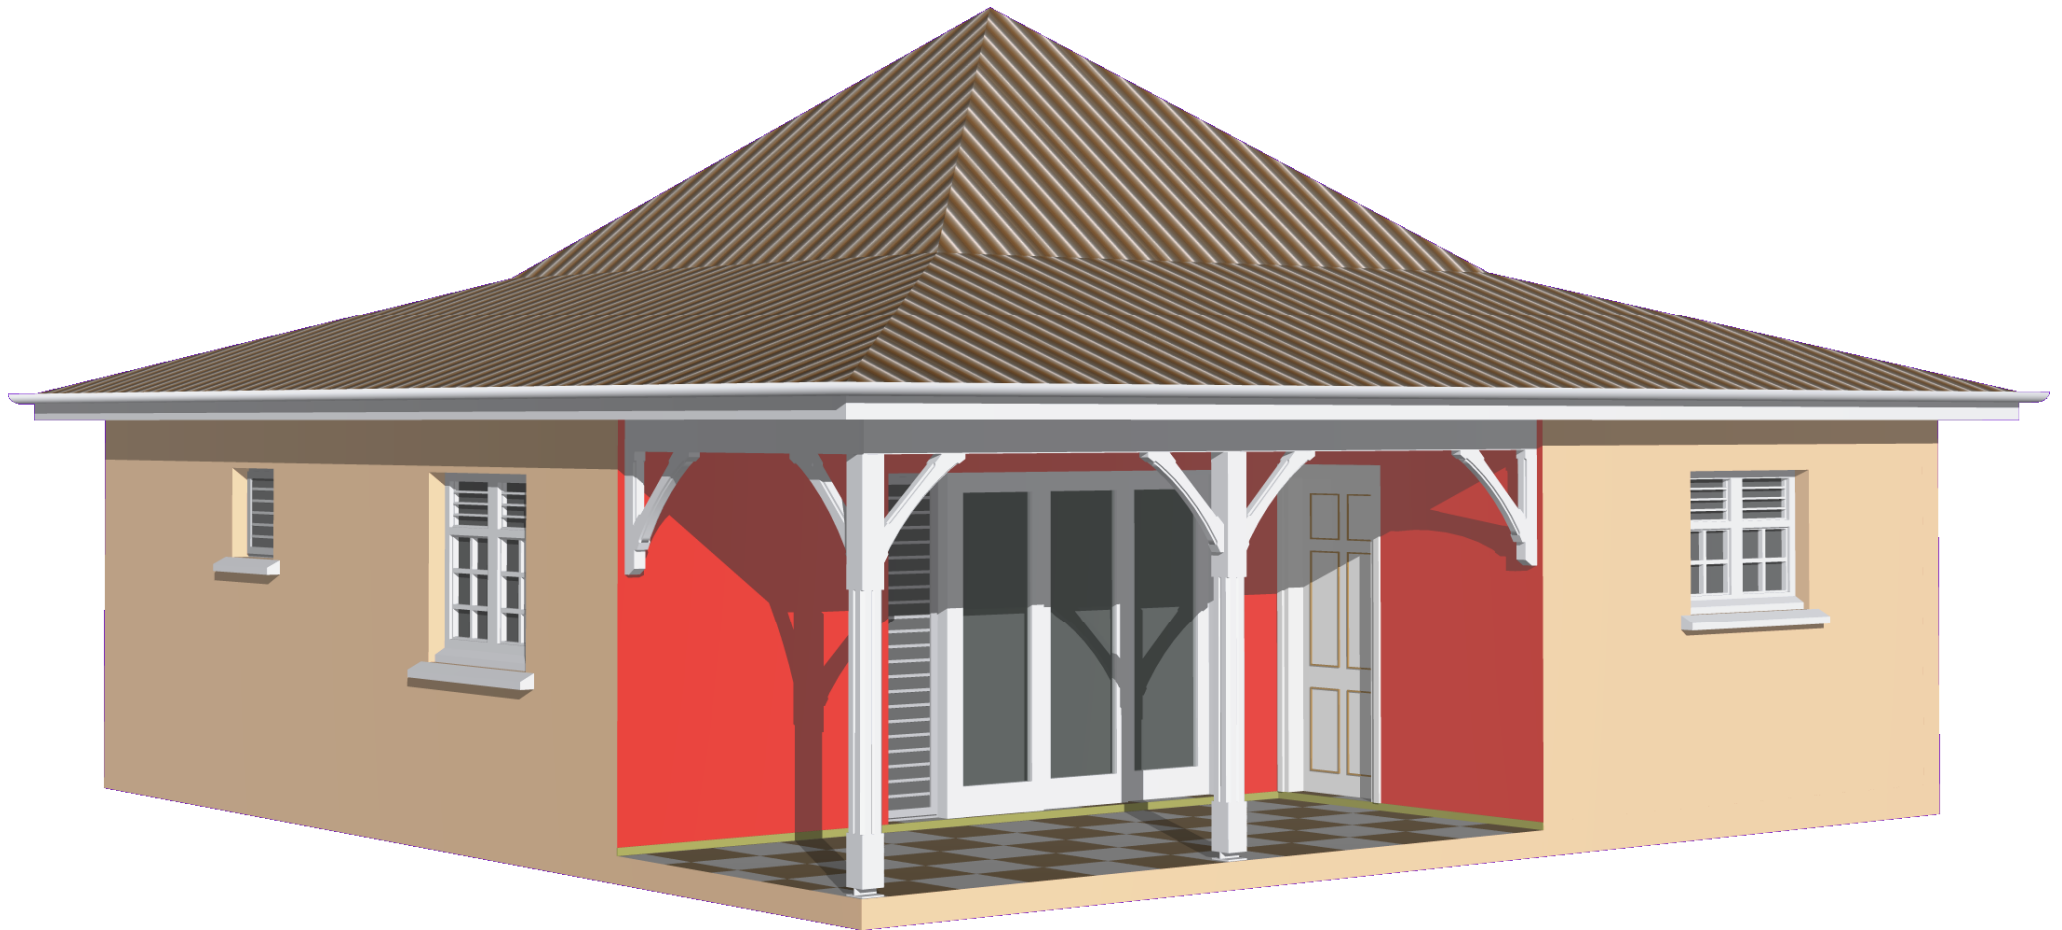

Lotissement "Arc en Ciel "

COUPE PROFIL

Echelle : 1/150e

FACADE 1

FACADE 2

VILLA B

FACADES 1 & 2

Echelle : 1/100e

Fait le :

Indice : A

Com :

Dessin :

FACADE 3

FACADE 4

VILLA B

FACADES 3 & 4

Echelle : 1/100e

Fait le :	
Indice : A	Com :
	Dessin :

Photo non contractuelle

VILLA B

PERSPECTIVE

Fait le :

Indice : A

Com :

Dessin :

COLLECTIVITE TERRITORIALE DE MARTINIQUE
COMMUNE DU VAUCLIN
Lieu dit "Petite Grenade"
Lotissement "Arc en Ciel "

PC 2

PLAN DES RESEAUX
Echelle : 1/250e

COLLECTIVITE TERRITORIALE DE MARTINIQUE
COMMUNE DU VAUCLIN
Lieu dit "Petite Grenade"
Lotissement "Arc en Ciel "