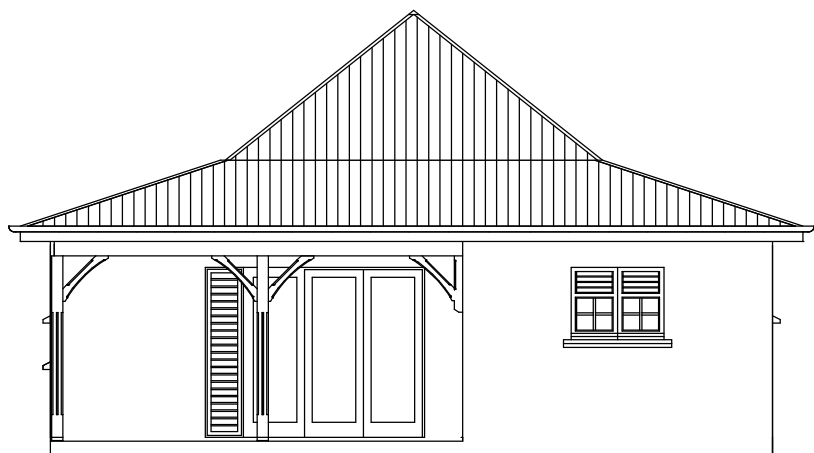

Lot 99
C - 793

PLAN DE MASSE
Echelle : 1/250e

SURFACES :

Surface Habitable70,33 m²

S.H.O.B. 93,40 m²

S.Plancher72,95 m²

VILLA B

REZ DE JARDIN

Echelle : 1/100e

Fait le :

Indice : A

Com :

Dessin :

COLLECTIVITE TERRITORIALE DE MARTINIQUE

COMMUNE DU VAUCLIN

Lieu dit "Petite Grenade"

Lotissement "Arc en Ciel "

COUPE PROFIL

Echelle : 1/150e

FACADE 1

FACADE 2

VILLA B

FACADES 1 & 2

Echelle : 1/100e