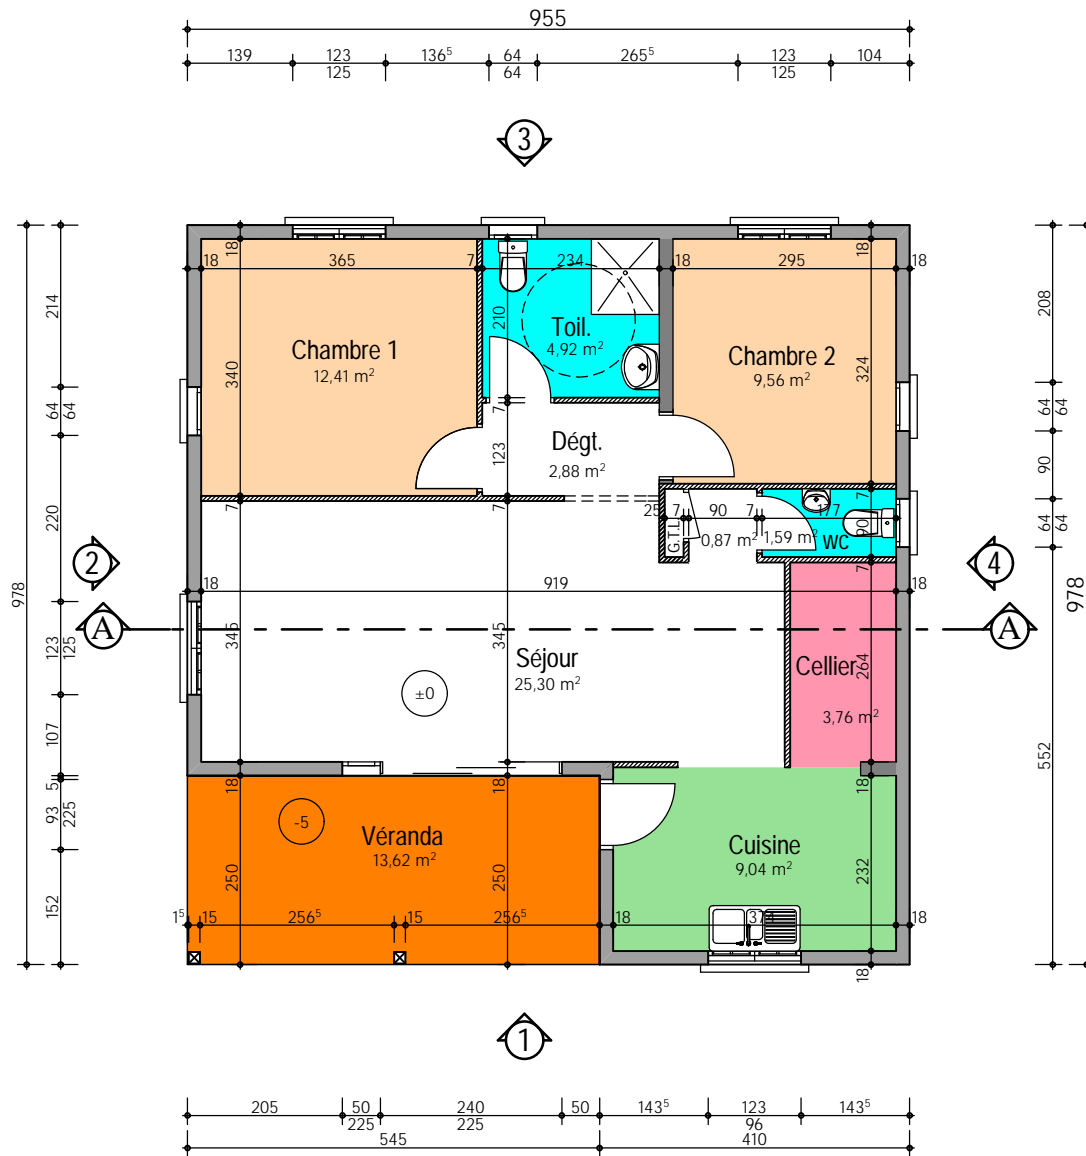

Cet extrait de plan vous est délivré par :

cadastre.gouv.fr

COLLECTIVITE TERRITORIALE DE MARTINIQUE
COMMUNE DU VAUCLIN
Lieu dit "Petite Grenade"
Lotissement "Arc en Ciel "

PC 2

Lot 28
C - 793

Allée des Acacias

Lot 99
C - 793

PLAN DE MASSE
Echelle : 1/250e

SURFACES :

Surface Habitable70,33 m²

S.H.O.B. 93,40 m²

S.Plancher72,95 m²

VILLA B

REZ DE JARDIN

Echelle : 1/100e

Fait le :

Indice : A

Com :

Dessin :

COLLECTIVITE TERRITORIALE DE MARTINIQUE

COMMUNE DU VAUCLIN

Lieu dit "Petite Grenade"