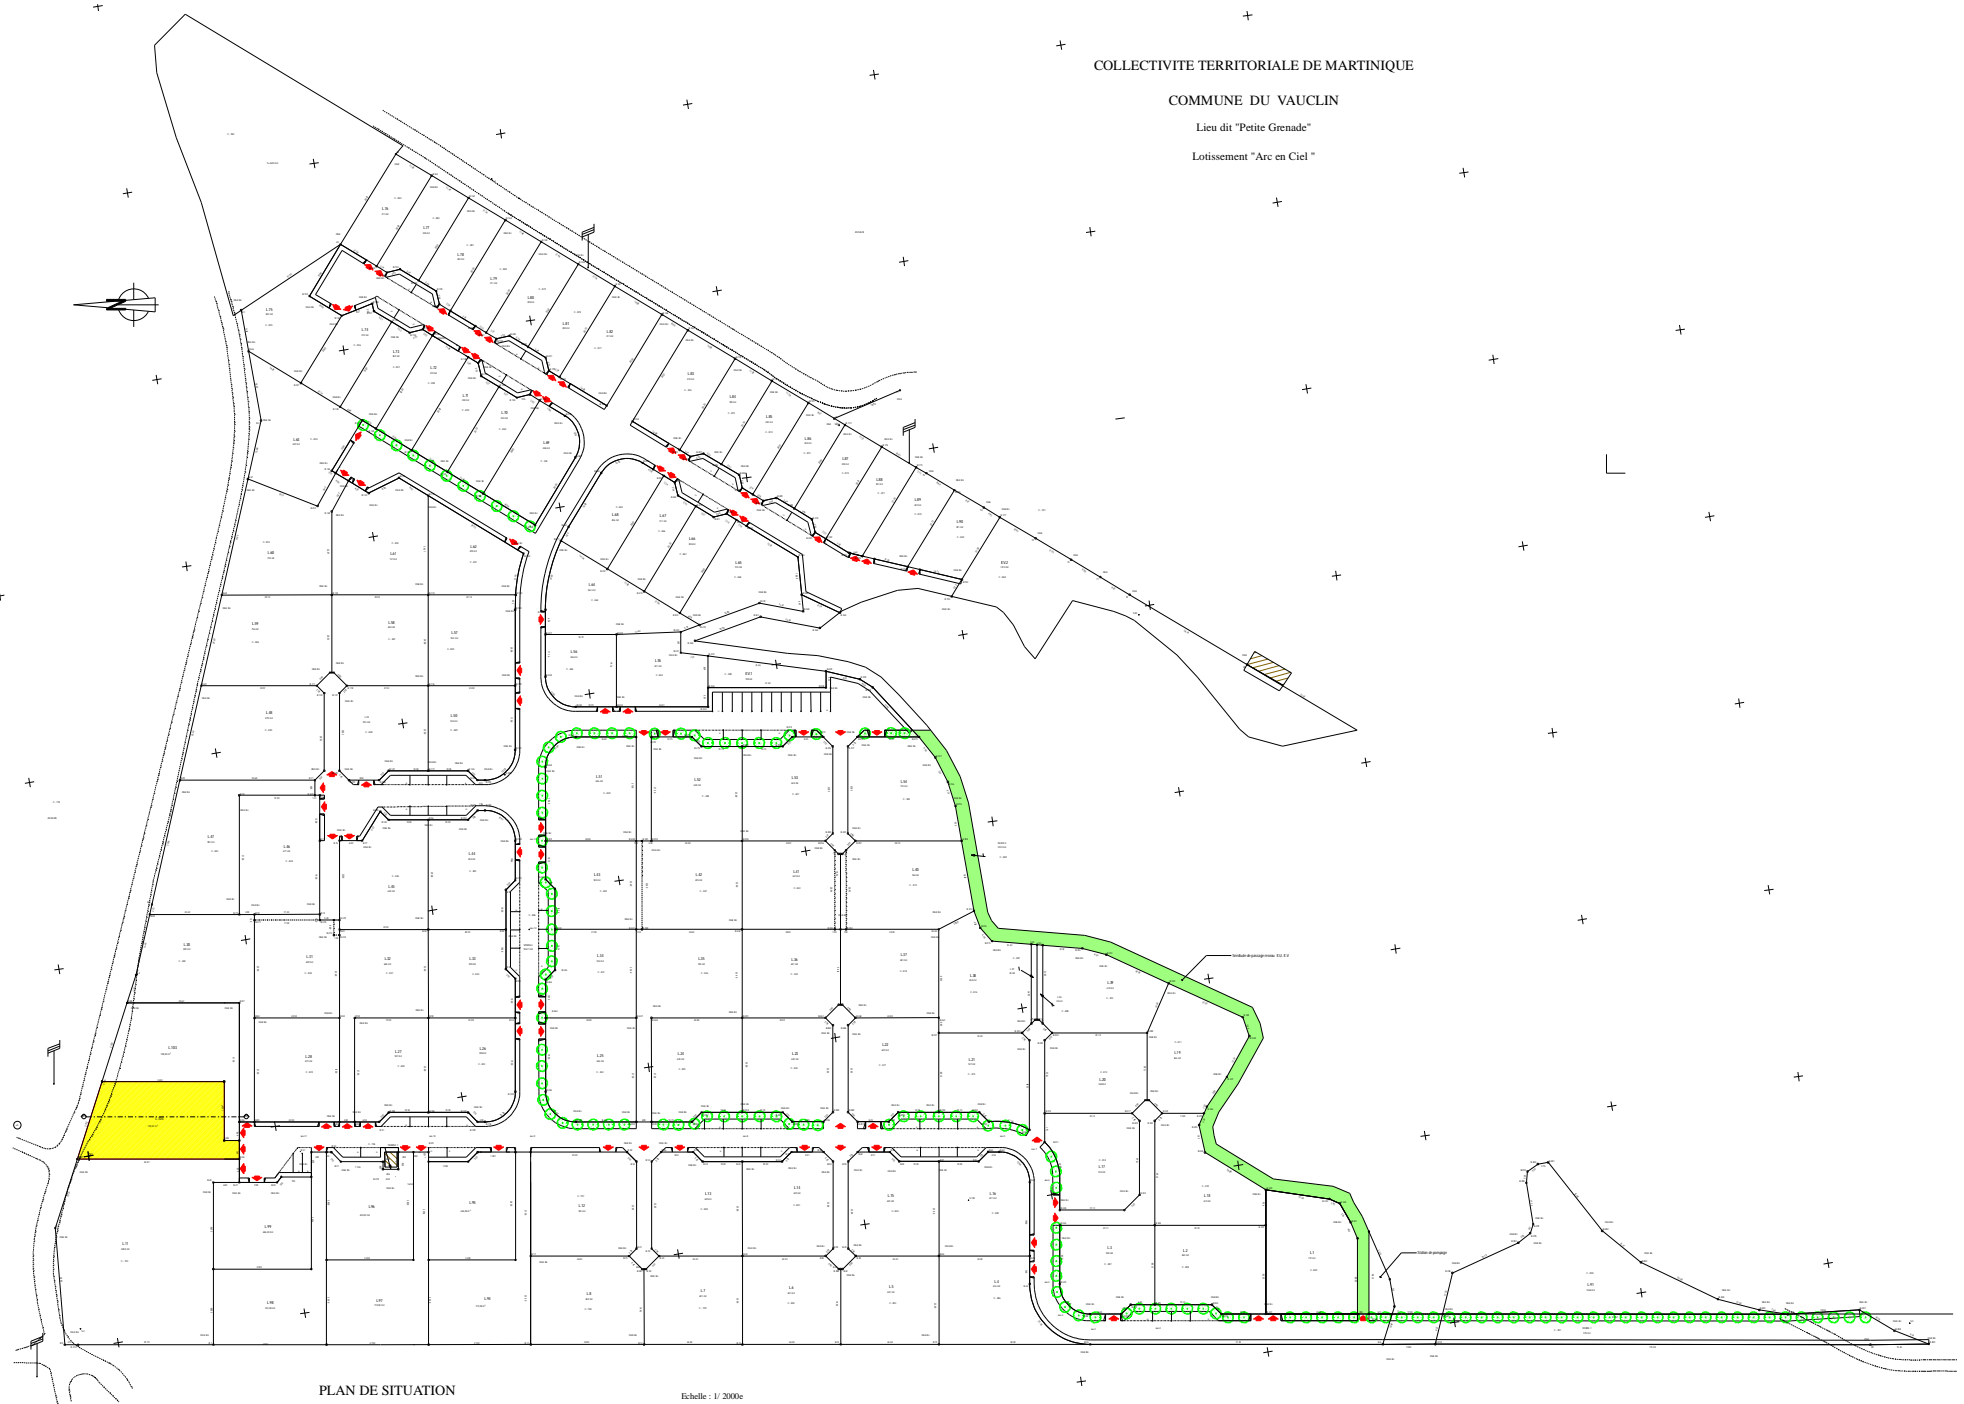

VILLA B

COLLECTIVITE TERRITORIALE DE MARTINIQUE

COMMUNE DU VAUCLIN

Lieu dit "Petite Grenade"

Lotissement "Arc en Ciel"

PLAN DE SITUATION

Echelle : 1/2000e

Département :
MARTINIQUE

Commune :
VAUCLIN

Section : C
Feuille : 000 C 01

Échelle d'origine : 1/5000
Échelle d'édition : 1/1000

Date d'édition : 17/01/2019
(fuseau horaire de Paris)

Coordonnées en projection :
MART38UTM20
©2017 Ministère de l'Action et des
Comptes publics

Cet extrait de plan vous est délivré par :

cadastre.gouv.fr

COLLECTIVITE TERRITORIALE DE MARTINIQUE
COMMUNE DU VAUCLIN
Lieu dit "Petite Grenade"
Lotissement "Arc en Ciel "

PC 2

Lot 28
C - 793

Allée des Acacias

Echelle : 1/100e

Fait le :

Indice : A

Com :

Dessin :

COLLECTIVITE TERRITORIALE DE MARTINIQUE

COMMUNE DU VAUCLIN

Lieu dit "Petite Grenade"