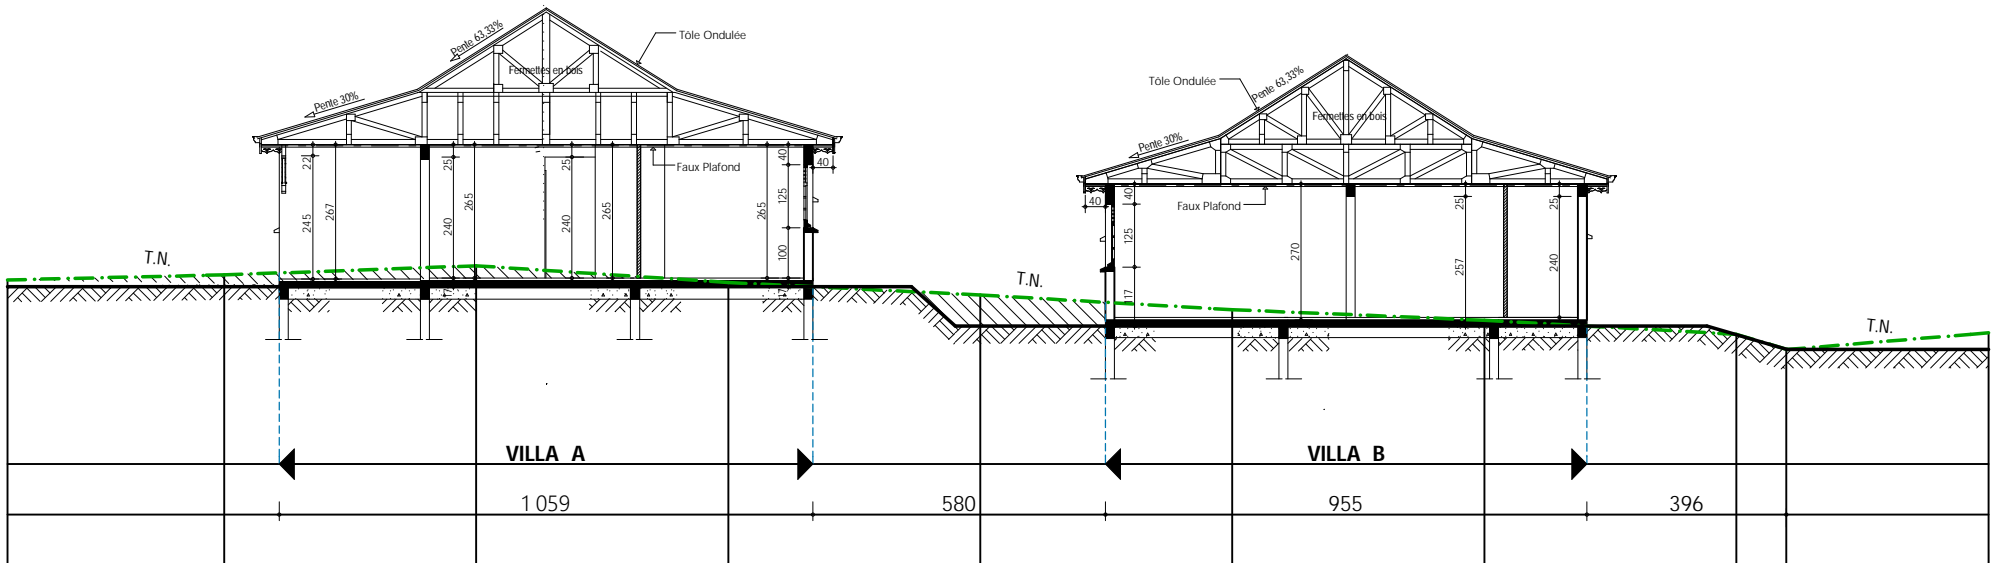

Lot 99
C - 793

PLAN DE MASSE
Echelle : 1/250e

SURFACES :

Surface Habitable70,33 m²

S.H.O.B. 93,40 m²

S.Plancher72,95 m²

VILLA B

REZ DE JARDIN

Echelle : 1/100e

Fait le :

Indice : A

Com :

Dessin :

COLLECTIVITE TERRITORIALE DE MARTINIQUE

COMMUNE DU VAUCLIN

Lieu dit "Petite Grenade"

Lotissement "Arc en Ciel "

COUPE PROFIL

Echelle : 1/150e

FACADE 1

FACADE 2

VILLA B

FACADES 1 & 2

Echelle : 1/100e