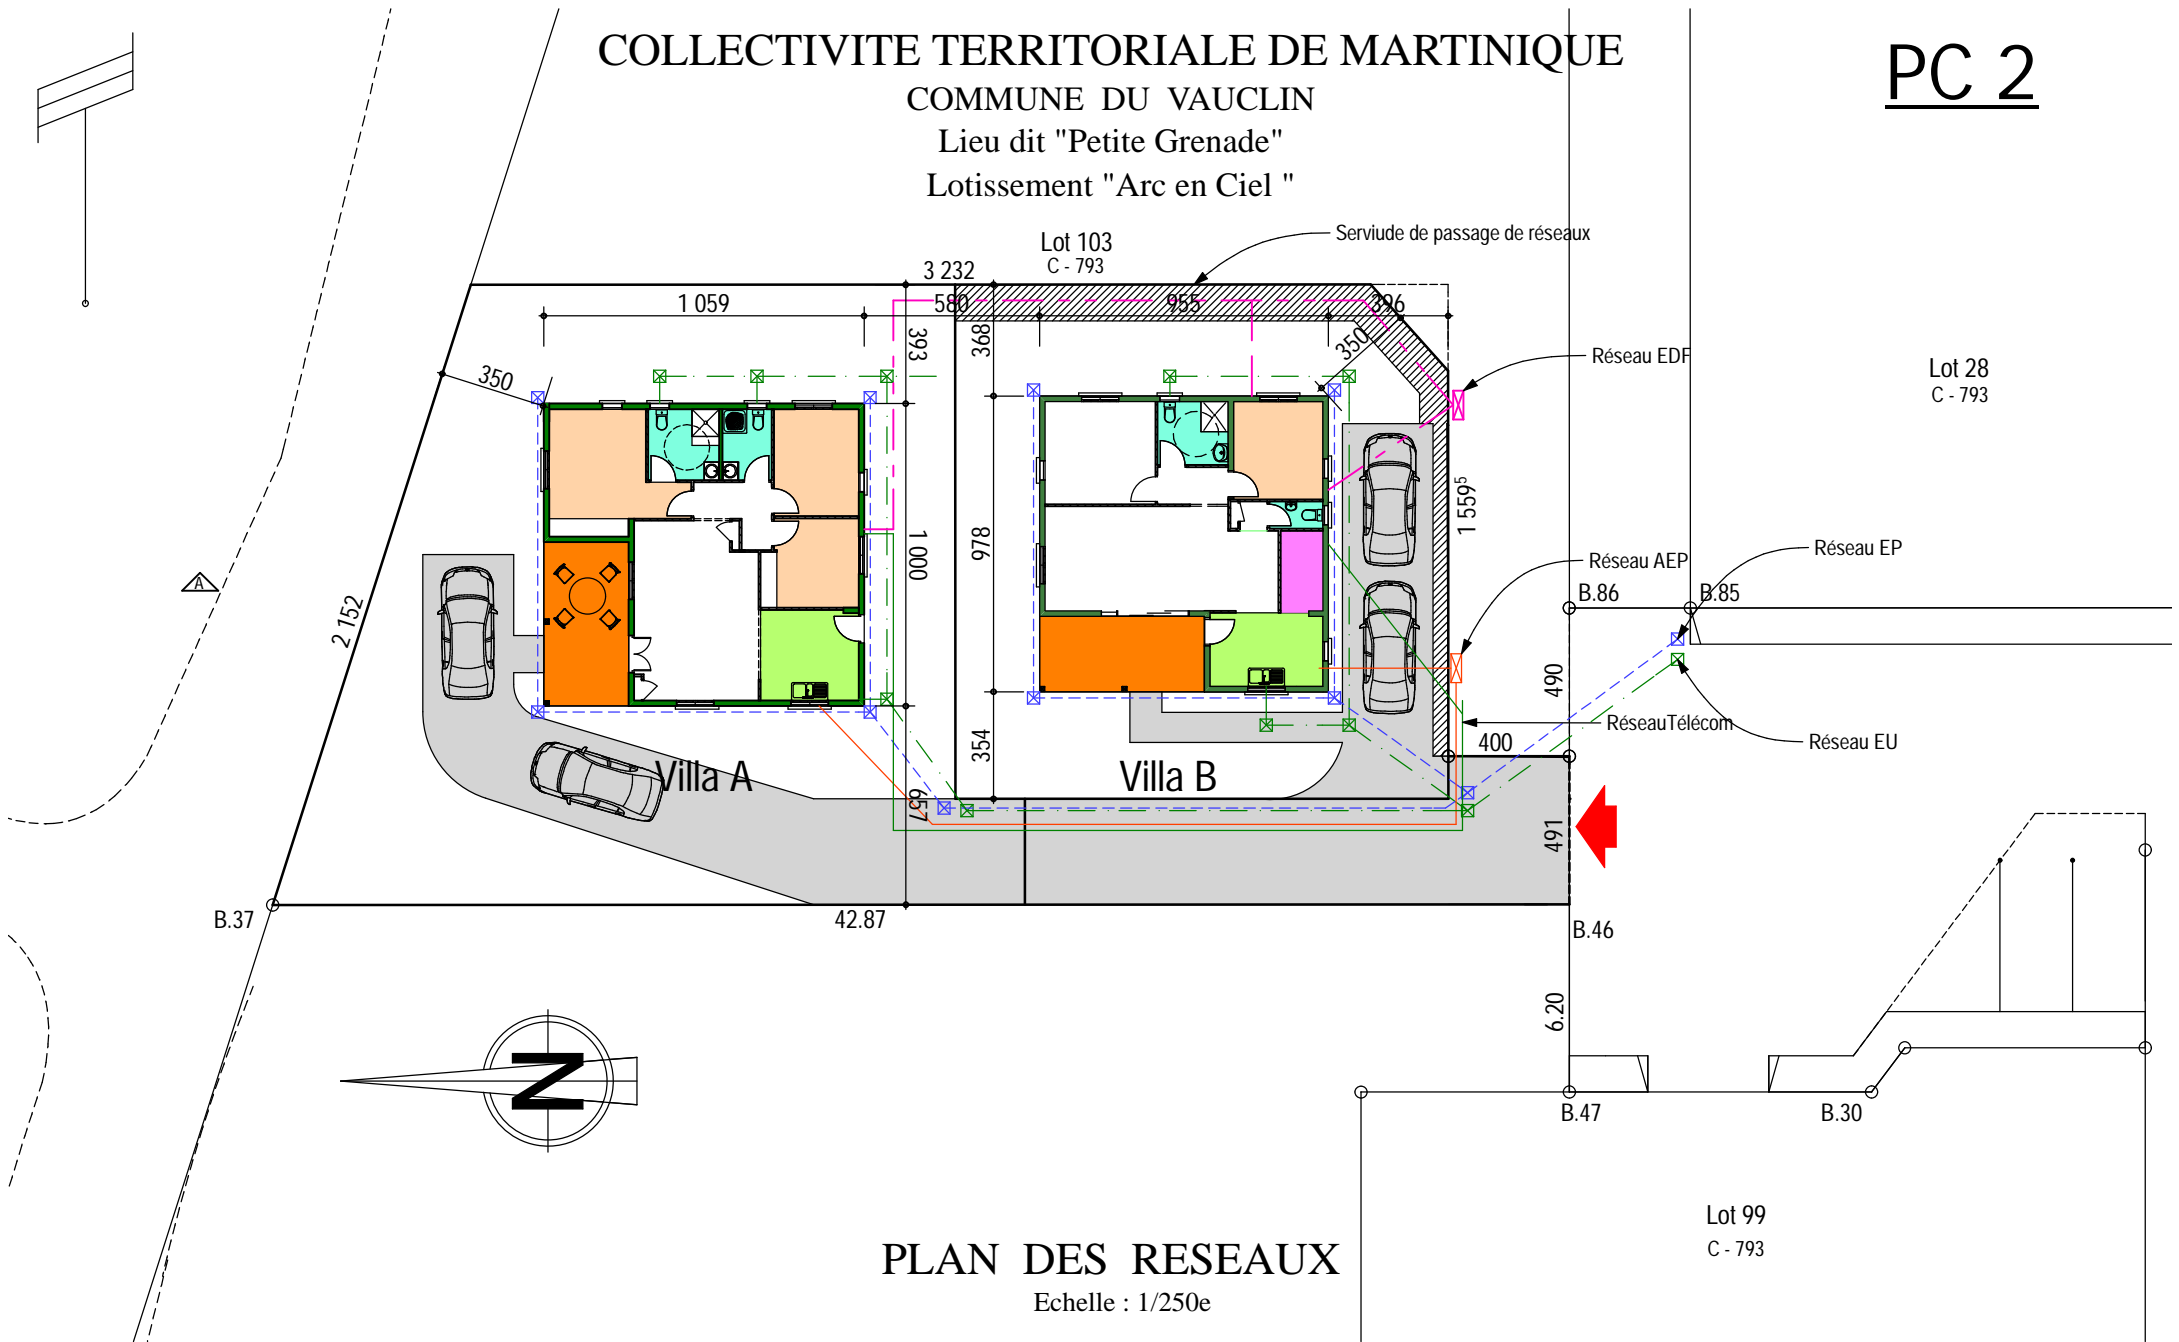

Cet extrait de plan vous est délivré par :

cadastre.gouv.fr

COLLECTIVITE TERRITORIALE DE MARTINIQUE
COMMUNE DU VAUCLIN
Lieu dit "Petite Grenade"
Lotissement "Arc en Ciel "

PC 2

Lot 28
C - 793

Allée des Acacias

Lot 99
C - 793

PLAN DE MASSE
Echelle : 1/250e

SURFACES :

Surface Habitable70,33 m²

S.H.O.B. 93,40 m²

S.Plancher72,95 m²

VILLA B

REZ DE JARDIN

Echelle : 1/100e

Fait le :	
Indice : A	Com :
	Dessin :

Photo non contractuelle

VILLA B

PERSPECTIVE

Fait le :

Indice : A

Com :

Dessin :

COLLECTIVITE TERRITORIALE DE MARTINIQUE
COMMUNE DU VAUCLIN
Lieu dit "Petite Grenade"
Lotissement "Arc en Ciel "

PC 2

PLAN DES RESEAUX
Echelle : 1/250e

COLLECTIVITE TERRITORIALE DE MARTINIQUE
COMMUNE DU VAUCLIN
Lieu dit "Petite Grenade"
Lotissement "Arc en Ciel "