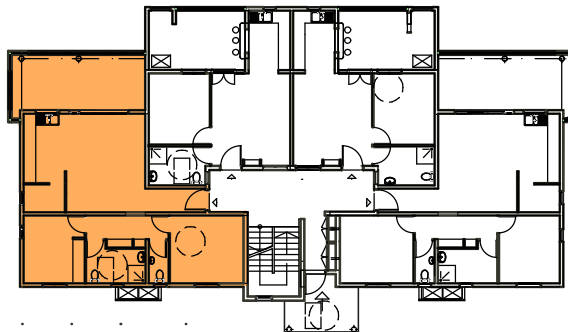

BIEN RESERVE ET DATE DE SIGNATURE

Numéro du lot :

Date signature :

SURFACES

Désignation	Surfaces
Séjour	20,25 m ²
Cuisine	7,38 m ²
Chambre 1	12,87 m ²
Chambre 2	10,66 m ²
Toilette	5,71 m ²
WC indépendant	2,17 m ²
Dégagement + Placard	5,84 m ²
Hall	3,66 m ²
Cellier	2,97 m ²
Terrasse	20,95 m ²
Total Habitable	71.51 m²
Total Habitable + annexe	92.46 m²
Total SP	74.46 m²
Total SB	103.49 m²