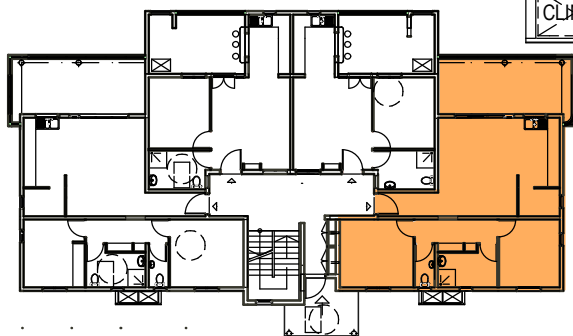

BIEN RESERVE ET DATE DE SIGNATURE

Numéro du lot :

Date signature :

SURFACES

Désignation	Surfaces
Séjour	20,25 m ²
Cuisine	7,38 m ²
Chambre 1	12,87 m ²
Chambre 2	10,66 m ²
Toilette	5,71 m ²
WC indépendant	2,17 m ²
Dégagement + Placard	5,84 m ²
Hall	3,66 m ²
Cellier	2,97 m ²
Terrasse	20,95 m ²
Total Habitable	71.51 m²
Total Habitable + annexe	92.46 m²
Total SP	74.46 m²
Total SB	103.49 m²